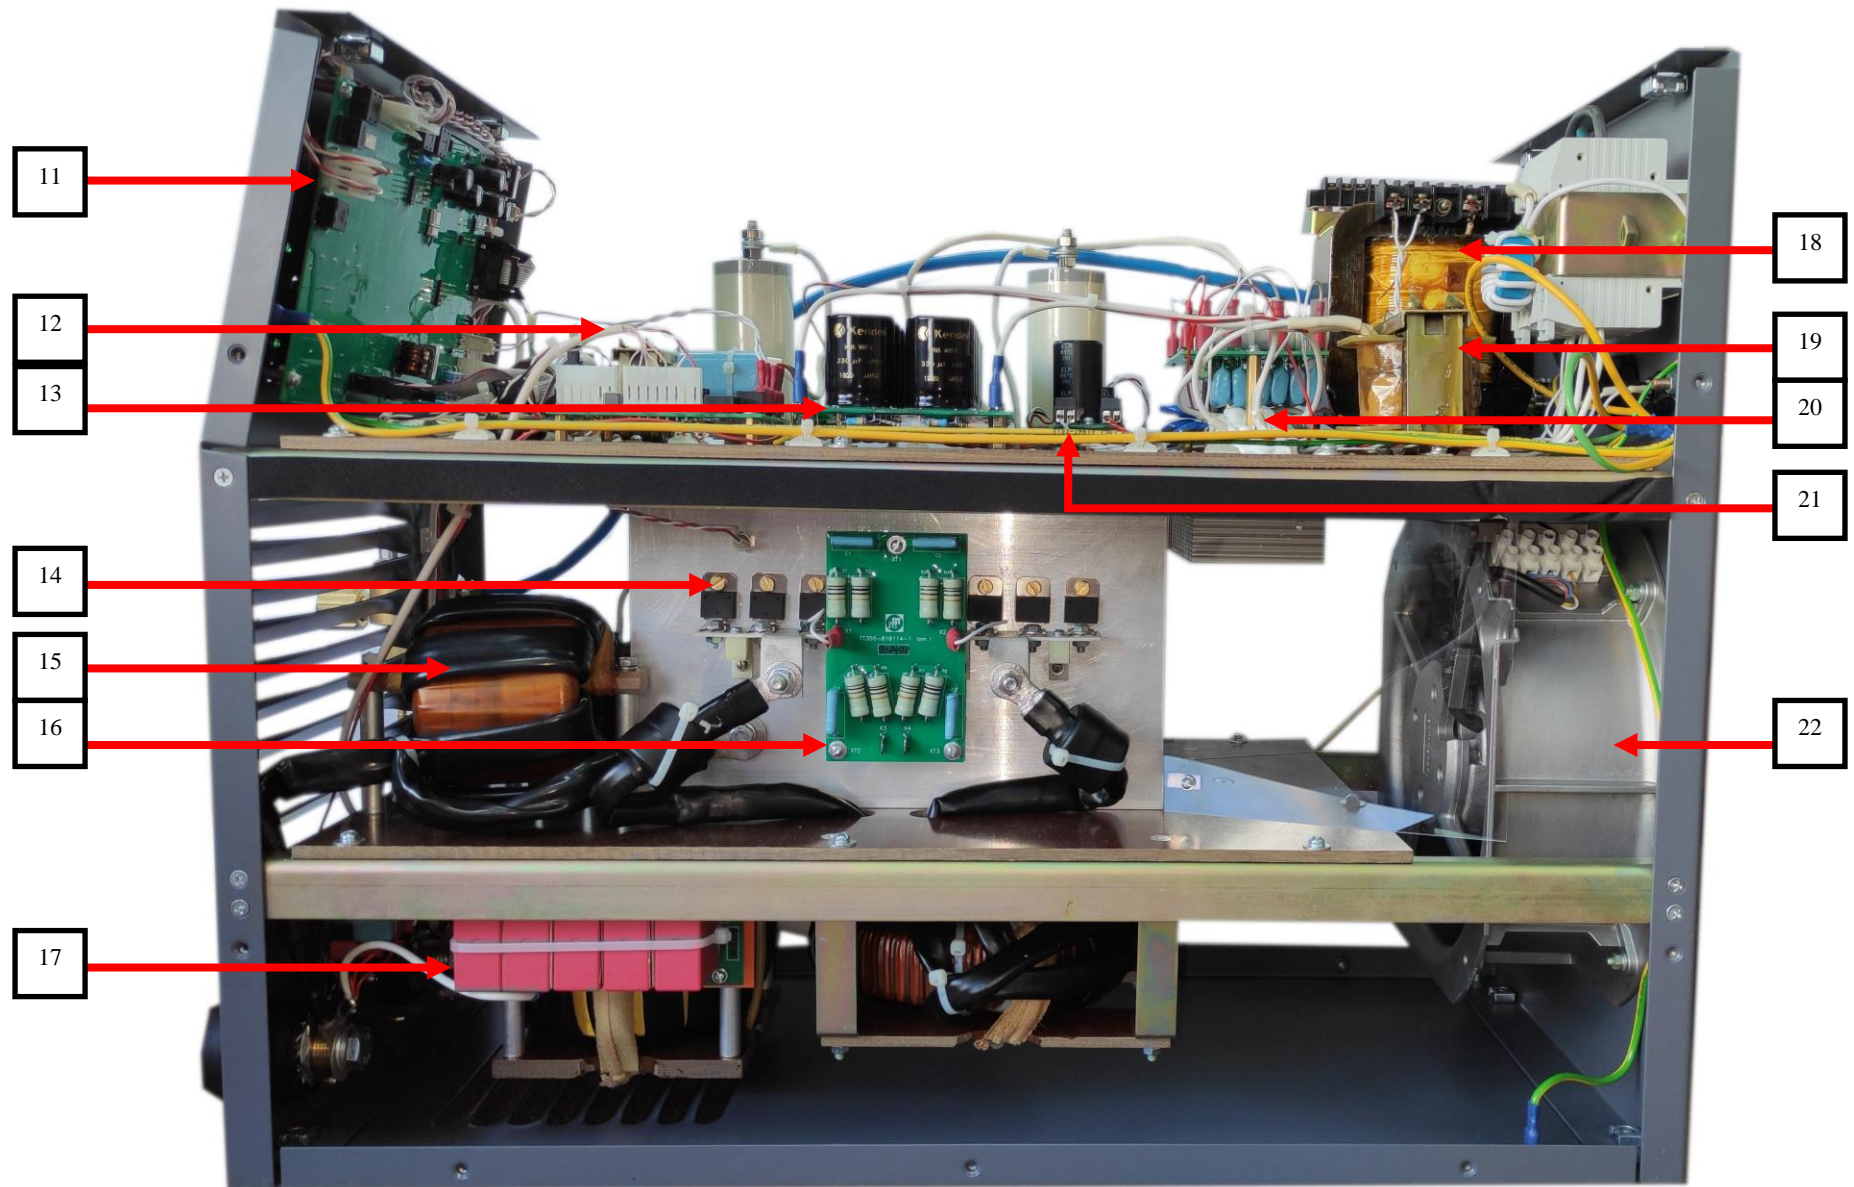

Содержание

Инверторный сварочный источник ДС315АУ.33 «Арго»..... 3

Механизм подачи проволоки МП «Арго».....10

Инверторный сварочный источник ДС315АУ.33

Рис.1 Передняя панель.

Рис.2 Задняя панель.

Рис.3 | Боковая панель (левая).

Рис.5 Боковая панель (правая).

№	Каталожный №.	Наименование	Кол-во в изделии в шт.	Внешний вид комплектующей
1	000001514	Ротаметр	1	
2	000012464	Разъем управления	1	
3	000012320	Разъем подключения горелки	1	
4	000003908	Ручка регулировки тока	1	
5	000004025	Силовая розетка 35-50 «+», «-», «~»	2	
6	000010188	Силовой автомат трехфазный 63А	1	
7	000012699	Держатель предохранителя	1	
7.1	000003721	Предохранитель ВП2Б-1-3,15А	1	
8	000004034*2- 000004332*4- 000004802*4	Комплект ручек с крепежом	1	

№	Каталожный №.	Наименование	Кол-во в изделии в шт.	Внешний вид комплектующей
9	000001487	Ниппель	1	-
10	000013053	Разъем Х4 подключения МП	1	-
11	000025738	Плата контроллера А6 ТТ583-01010303*	1	-
12	000012124	Плата АЦП А7 ТТ356-010105*	1	-
13	000021334	Плата фильтра сглаживающего А1 ТТ356-010101*	1	-
14	000001811	Диод выходной VD1-VD8	1	-
15	000018546	Дроссель выходной L7 ТТ583-01010202	1	-
16	000014649	Плата RC-1 А8 ТТ356-010114*	1	-
17	000018887	Плата конденсаторов А14 ТТ583-01010203*	1	-

№	Каталожный №.	Наименование	Кол-во в изделии в шт.	Внешний вид комплектующей
18	000017525	Трансформатор питания Т1 ТТ583-01010101	1	-
19	000009201	Дроссель L2 ТТ356-010102	1	-
20	000016287	Плата RC-2 А3 ТТ356-010115*	1	-
21	000025760	Плата питания вентилятора А12 ТТ356-010112*	1	-
22	000004020	Вентилятор	1	-
23	000001447/ 000001458	Газовый клапан в сборе	1	-
24	000007903	Трансформатор Т3 ТТ151-0110	1	-
25	000009198	Дроссель L3 ТТ356-010103	1	-
26	000017355	Плата инвертора А2 ТТ356-0102*	1	-
27	000025844	Плата развязки А13 ТТ356-010214*	1	-
28	000026363	Плата осциллятора А1 ТТ356-010201*	1	-