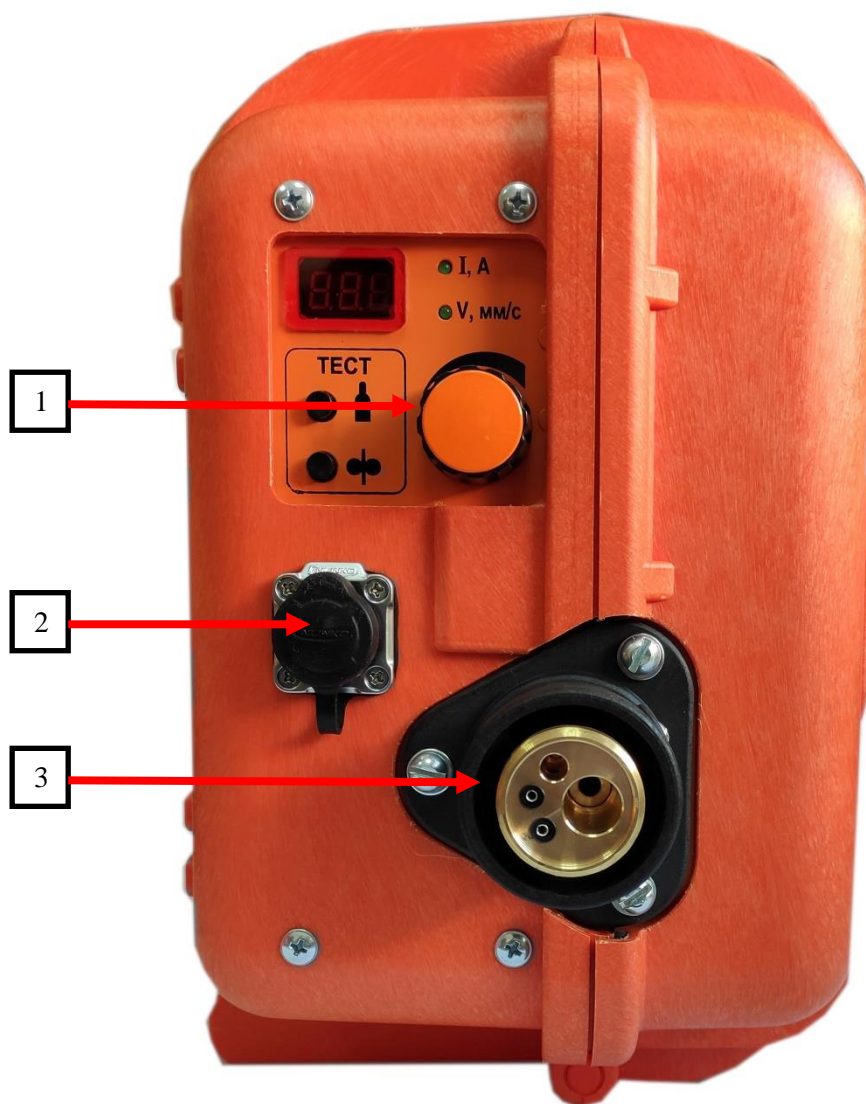

Рис.5 Боковая панель (правая).

№	Каталожный №.	Наименование	Кол-во в изделии в шт.	Внешний вид комплектующей
1	000001514	Ротаметр	1	
2	000012464	Разъем управления	1	
3	000012320	Разъем подключения горелки	1	
4	000003908	Ручка регулировки тока	1	
5	000004025	Силовая розетка 35-50 «+», «-», «~»	2	
6	000010188	Силовой автомат трехфазный 63А	1	
7	000012699	Держатель предохранителя	1	
7.1	000003721	Предохранитель ВП2Б-1-3,15А	1	
8	000004034*2- 000004332*4- 000004802*4	Комплект ручек с крепежом	1	

№	Каталожный №.	Наименование	Кол-во в изделии в шт.	Внешний вид комплектующей
9	000001487	Ниппель	1	-
10	000013053	Разъем Х4 подключения МП	1	-
11	000025738	Плата контроллера А6 ТТ583-01010303*	1	-
12	000012124	Плата АЦП А7 ТТ356-010105*	1	-
13	000021334	Плата фильтра сглаживающего А1 ТТ356-010101*	1	-
14	000001811	Диод выходной VD1-VD8	1	-
15	000018546	Дроссель выходной L7 ТТ583-01010202	1	-
16	000014649	Плата RC-1 А8 ТТ356-010114*	1	-
17	000018887	Плата конденсаторов А14 ТТ583-01010203*	1	-

*При заказе плат обратите внимание на версию плат.

МП «Арго»

Рис.1 Передняя панель.

Рис.2 Задняя панель.

Рис.2 Боковая панель.

№	Каталожный №.	Наименование	Кол-во в изделии в шт.	Внешний вид комплектующей
1	000003908	Ручка регулировки тока	1	
2	000012321	Пусковой разъем горелки МАД	1	-
3	000001296	Центральный разъем	1	-
4	000004025	Силовая розетка 35-50	1	
5	000017737	Штуцер ТТ583-02-2	1	-
6	000013053	Разъем управления	1	-
7	000021388	Плата управления ТТ583-0205*	1	-
8	000021387	Плата привода ТТ583-0201*	1	-
9	000001447/ 000001469	Газовый клапан в сборе	1	-
10	000014659	Механизм протяжки проволоки с мотор-редуктором	1	-