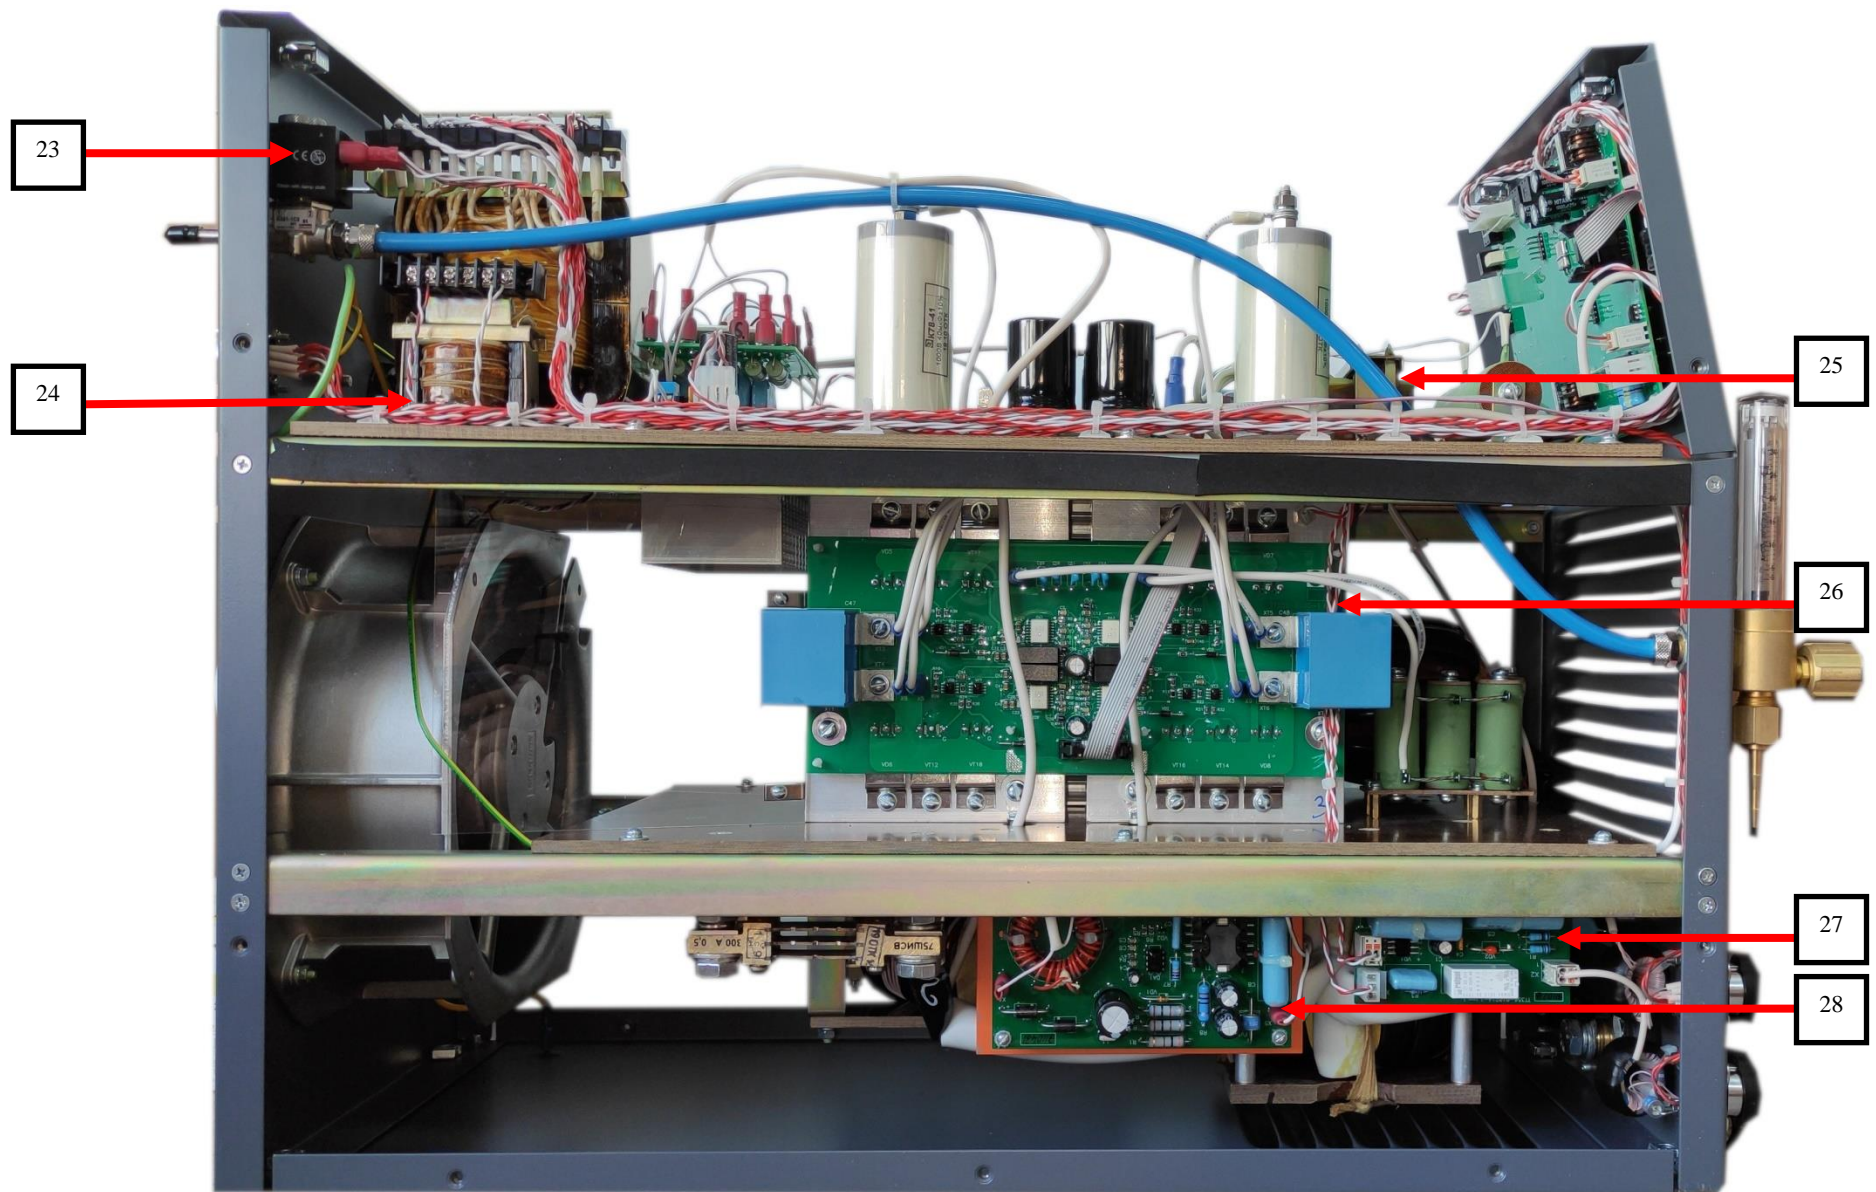

Содержание

Инверторный сварочный источник ДС315АУ.33 «Арго»..... 3

Механизм подачи проволоки МП «Арго».....10

Инверторный сварочный источник ДС315АУ.33

Рис.1 Передняя панель.

Рис.2 Задняя панель.

Рис.3 | Боковая панель (левая).

Рис.5 Боковая панель (правая).

№	Каталожный №.	Наименование	Кол-во в изделии в шт.	Внешний вид комплектующей
1	000001514	Ротаметр	1	
2	000012464	Разъем управления	1	
3	000012320	Разъем подключения горелки	1	
4	000003908	Ручка регулировки тока	1	
5	000004025	Силовая розетка 35-50 «+», «-», «~»	2	
6	000010188	Силовой автомат трехфазный 63А	1	
7	000012699	Держатель предохранителя	1	
7.1	000003721	Предохранитель ВП2Б-1-3,15А	1	
8	000004034*2- 000004332*4- 000004802*4	Комплект ручек с крепежом	1	

№	Каталожный №.	Наименование	Кол-во в изделии в шт.	Внешний вид комплектующей
9	000001487	Ниппель	1	-
10	000013053	Разъем Х4 подключения МП	1	-
11	000025738	Плата контроллера А6 ТТ583-01010303*	1	-
12	000012124	Плата АЦП А7 ТТ356-010105*	1	-
13	000021334	Плата фильтра сглаживающего А1 ТТ356-010101*	1	-
14	000001811	Диод выходной VD1-VD8	1	-
15	000018546	Дроссель выходной L7 ТТ583-01010202	1	-
16	000014649	Плата RC-1 А8 ТТ356-010114*	1	-
17	000018887	Плата конденсаторов А14 ТТ583-01010203*	1	-