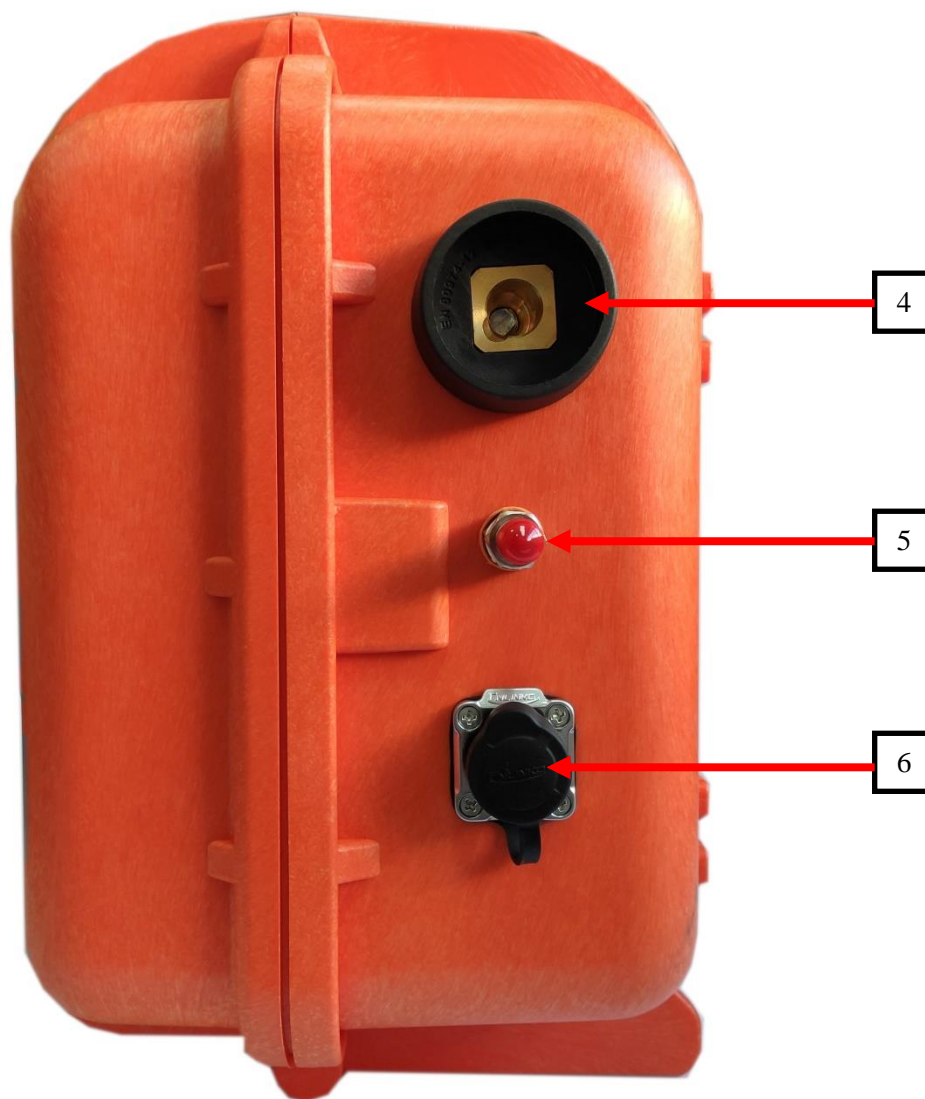

№	Каталожный №.	Наименование	Кол-во в изделии в шт.	Внешний вид комплектующей
18	000017525	Трансформатор питания Т1 ТТ583-01010101	1	-
19	000009201	Дроссель L2 ТТ356-010102	1	-
20	000016287	Плата RC-2 А3 ТТ356-010115*	1	-
21	000025760	Плата питания вентилятора А12 ТТ356-010112*	1	-
22	000004020	Вентилятор	1	-
23	000001447/ 000001458	Газовый клапан в сборе	1	-
24	000007903	Трансформатор Т3 ТТ151-0110	1	-
25	000009198	Дроссель L3 ТТ356-010103	1	-
26	000017355	Плата инвертора А2 ТТ356-0102*	1	-
27	000025844	Плата развязки А13 ТТ356-010214*	1	-
28	000026363	Плата осциллятора А1 ТТ356-010201*	1	-

*При заказе плат обратите внимание на версию плат.

МП «Арго»

Рис.1 Передняя панель.

Рис.2 Задняя панель.

Рис.2 Боковая панель.

№	Каталожный №.	Наименование	Кол-во в изделии в шт.	Внешний вид комплектующей
1	000003908	Ручка регулировки тока	1	
2	000012321	Пусковой разъем горелки МАД	1	-
3	000001296	Центральный разъем	1	-
4	000004025	Силовая розетка 35-50	1	
5	000017737	Штуцер ТТ583-02-2	1	-
6	000013053	Разъем управления	1	-
7	000021388	Плата управления ТТ583-0205*	1	-
8	000021387	Плата привода ТТ583-0201*	1	-
9	000001447/ 000001469	Газовый клапан в сборе	1	-
10	000014659	Механизм протяжки проволоки с мотор-редуктором	1	-