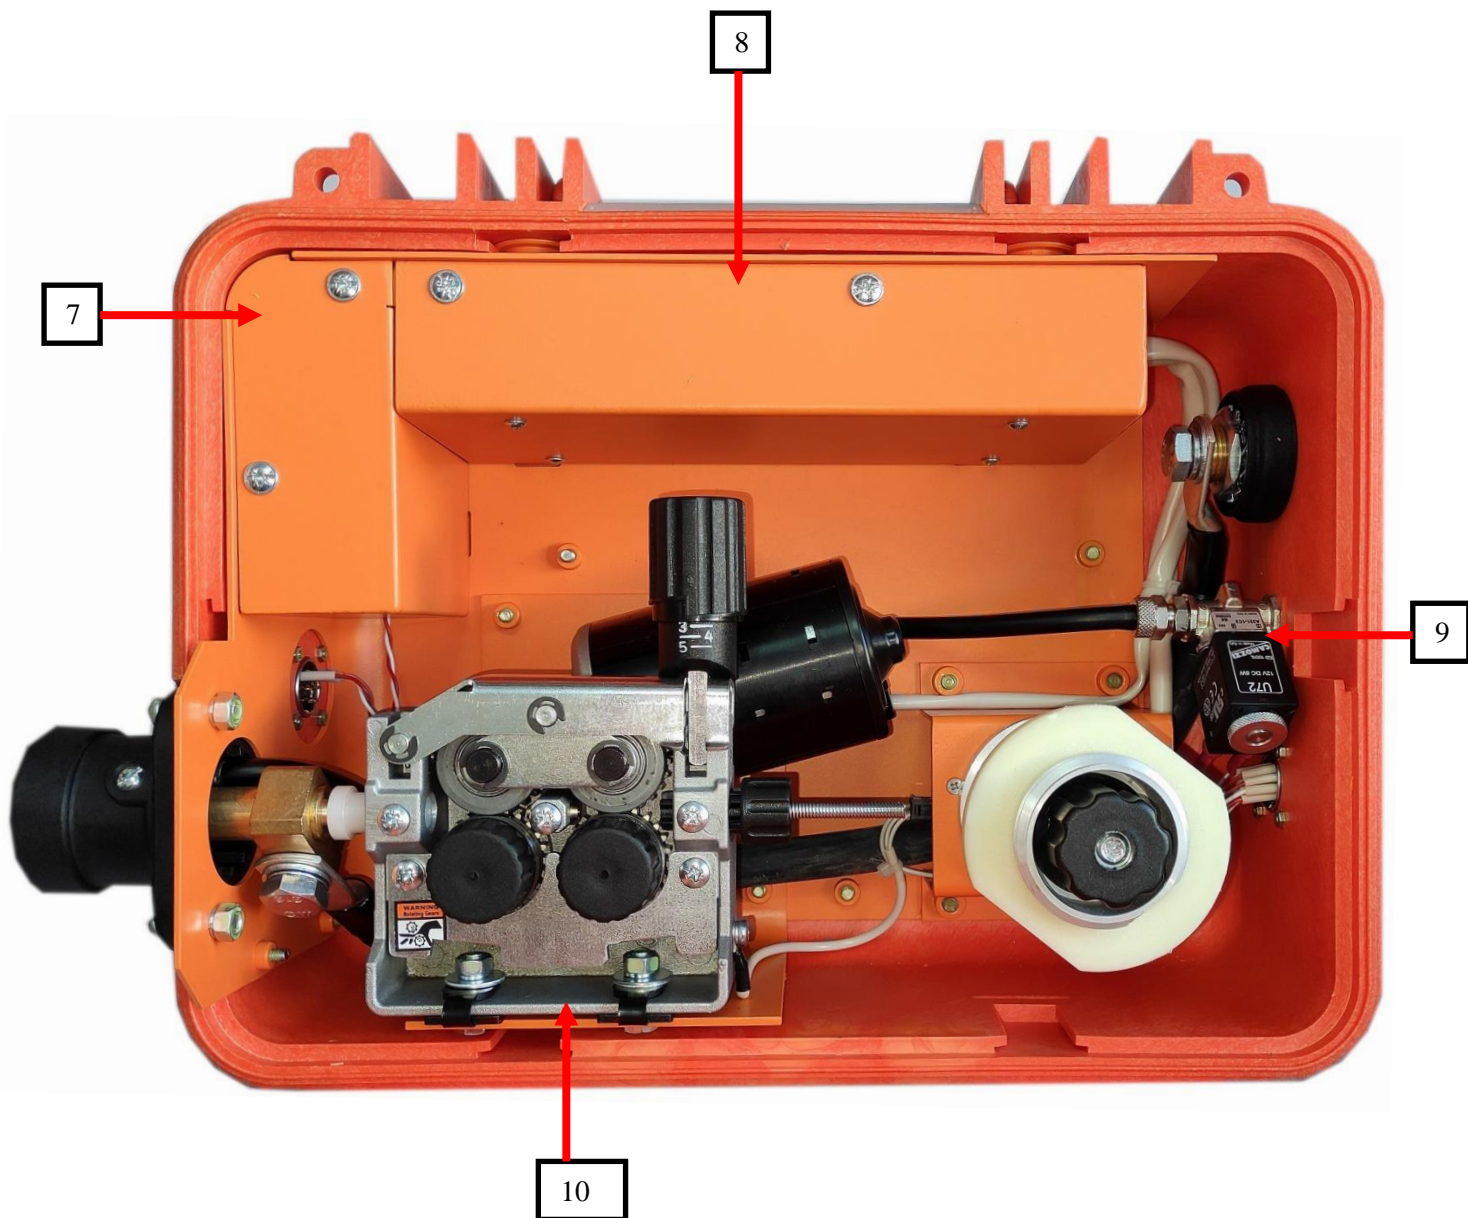

№	Каталожный №.	Наименование	Кол-во в изделии в шт.	Внешний вид комплектующей
9	000001487	Ниппель	1	-
10	000013053	Разъем Х4 подключения МП	1	-
11	000025738	Плата контроллера А6 ТТ583-01010303*	1	-
12	000012124	Плата АЦП А7 ТТ356-010105*	1	-
13	000021334	Плата фильтра сглаживающего А1 ТТ356-010101*	1	-
14	000001811	Диод выходной VD1-VD8	1	-
15	000018546	Дроссель выходной L7 ТТ583-01010202	1	-
16	000014649	Плата RC-1 А8 ТТ356-010114*	1	-
17	000018887	Плата конденсаторов А14 ТТ583-01010203*	1	-

№	Каталожный №.	Наименование	Кол-во в изделии в шт.	Внешний вид комплектующей
18	000017525	Трансформатор питания Т1 ТТ583-01010101	1	-
19	000009201	Дроссель L2 ТТ356-010102	1	-
20	000016287	Плата RC-2 А3 ТТ356-010115*	1	-
21	000025760	Плата питания вентилятора А12 ТТ356-010112*	1	-
22	000004020	Вентилятор	1	-
23	000001447/ 000001458	Газовый клапан в сборе	1	-
24	000007903	Трансформатор Т3 ТТ151-0110	1	-
25	000009198	Дроссель L3 ТТ356-010103	1	-
26	000017355	Плата инвертора А2 ТТ356-0102*	1	-
27	000025844	Плата развязки А13 ТТ356-010214*	1	-
28	000026363	Плата осциллятора А1 ТТ356-010201*	1	-

*При заказе плат обратите внимание на версию плат.

МП «Арго»

Рис.1 Передняя панель.

Рис.2 Задняя панель.

Рис.2 Боковая панель.

№	Каталожный №.	Наименование	Кол-во в изделии в шт.	Внешний вид комплектующей
1	000003908	Ручка регулировки тока	1	
2	000012321	Пусковой разъем горелки МАД	1	-
3	000001296	Центральный разъем	1	-
4	000004025	Силовая розетка 35-50	1	
5	000017737	Штуцер ТТ583-02-2	1	-
6	000013053	Разъем управления	1	-
7	000021388	Плата управления ТТ583-0205*	1	-
8	000021387	Плата привода ТТ583-0201*	1	-
9	000001447/ 000001469	Газовый клапан в сборе	1	-
10	000014659	Механизм протяжки проволоки с мотор-редуктором	1	-