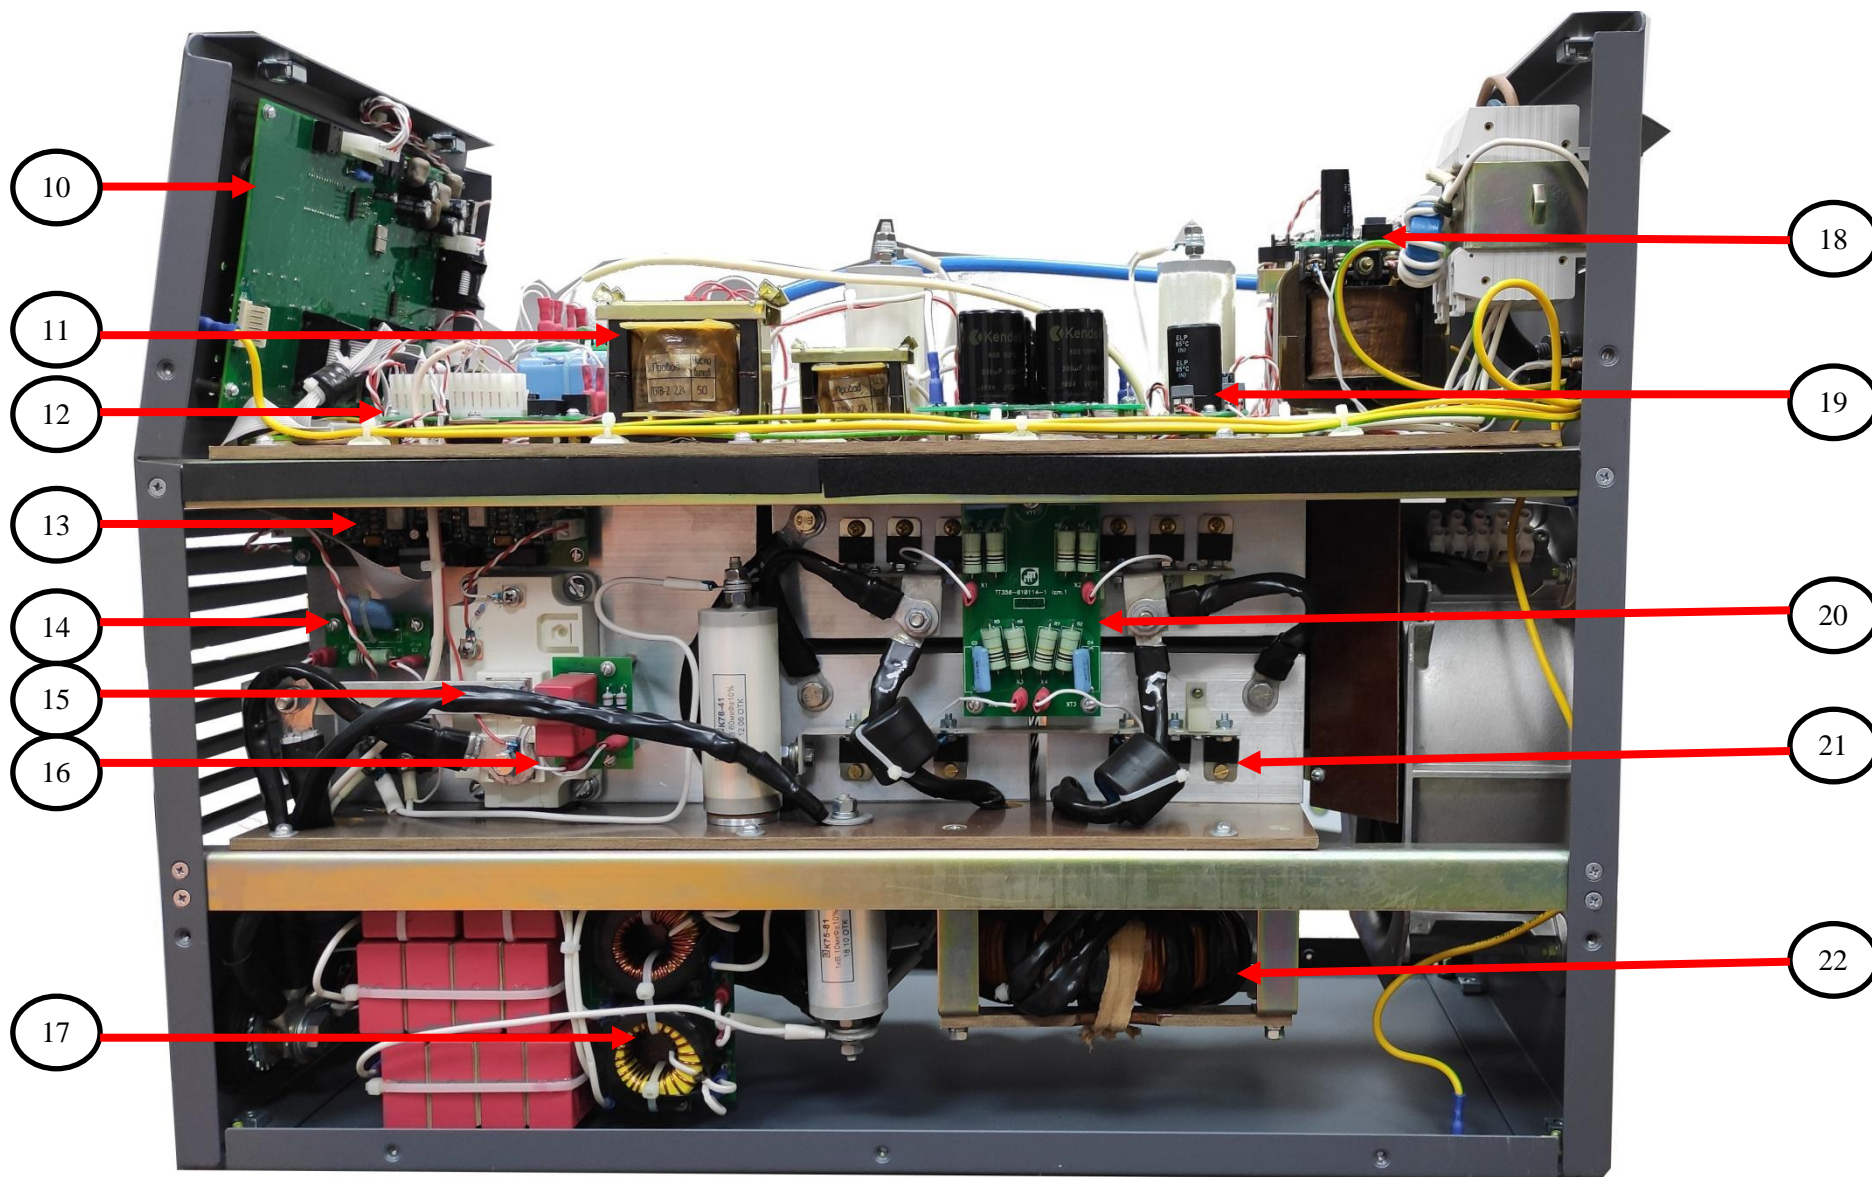

## Инверторный сварочный источник ДС315АУ.33

Рис.1 Передняя панель.

Рис.2 Задняя панель.

Рис.3 | Боковая панель (левая).

Рис.5 Боковая панель (правая).

№	Каталожный №.	Наименование	Кол-во в изделии в шт.	Внешний вид комплектующей
1	000001514	Ротаметр	1	
2	000012464	Разъем управления	1	
3	000012320	Разъем подключения горелки	1	
4	000003908	Ручка регулировки тока	1	
5	000004025	Силовая розетка 35-50 «+», «-», «~»	3	
6	000010188	Силовой автомат трехфазный 63А	1	
7	000012699	Держатель предохранителя	1	
7.1	000003721	Предохранитель ВП2Б-1-3,15А	1	
8	000004034*2- 000004332*4- 000004802*4	Комплект ручек с крепежом	1	

№	Каталожный №.	Наименование	Кол-во в изделии в шт.	Внешний вид комплектующей
9	000001487	Ниппель	1	-
10	000026295	Плата контроллера А5 ТТ356-010302*	1	-
11	000009201	Дроссель L2 ТТ356-010102	1	-
12	000012124	Плата АЦП А8 ТТ356-010105*	1	-
13	000025923	Плата коммутатора А7 ТТ356-010102*	1	-
14	000015461	Плата RC3 А17 ТТ356-010222*	1	-
15	000013664	Модуль транзисторный VT1	1	-