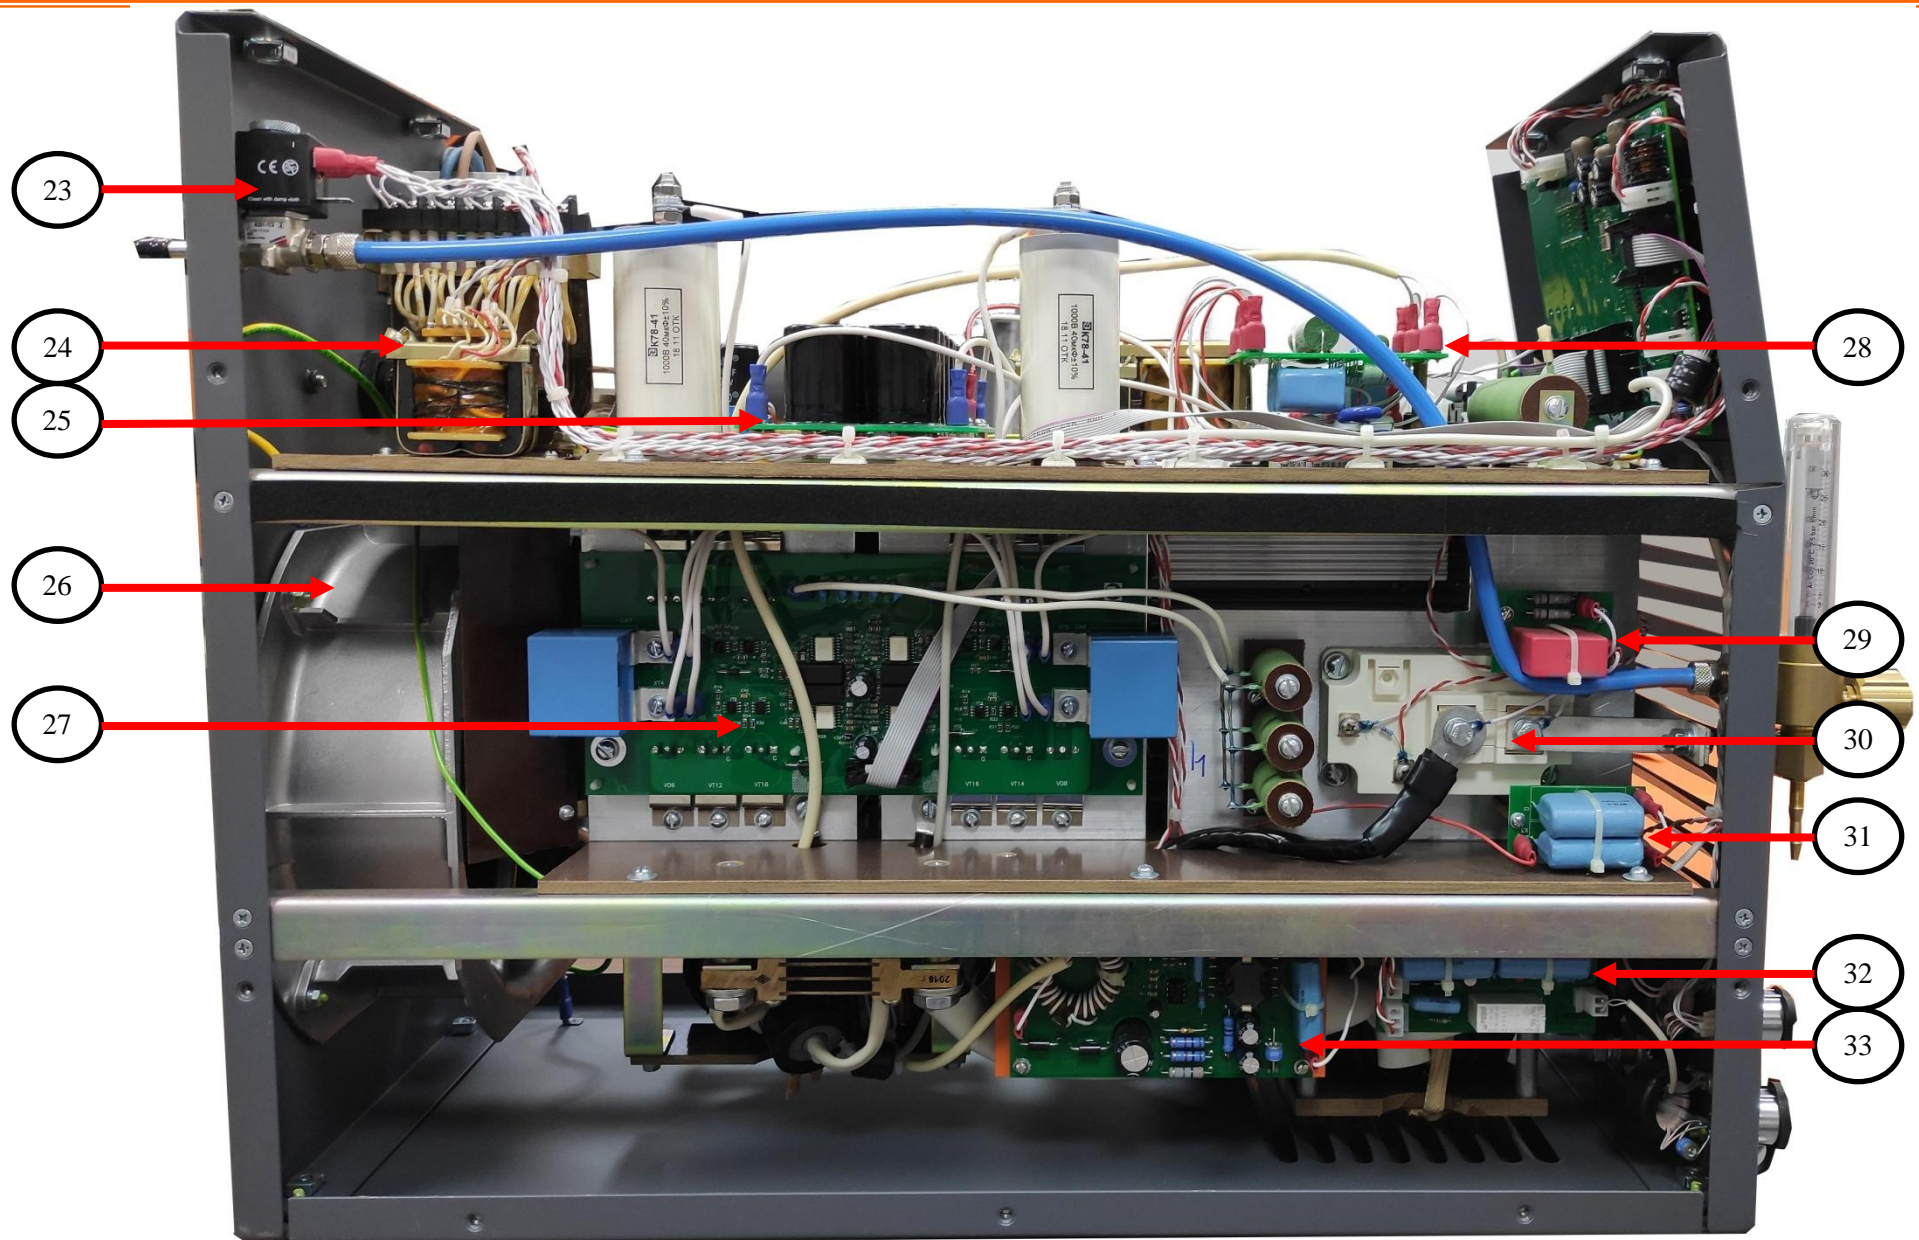

## Инверторный сварочный источник ДС315АУ.33

Рис.1 Передняя панель.

Рис.2 Задняя панель.

Рис.3 | Боковая панель (левая).

Рис.5 Боковая панель (правая).

№	Каталожный №.	Наименование	Кол-во в изделии в шт.	Внешний вид комплектующей
1	000001514	Ротаметр	1	
2	000012464	Разъем управления	1	
3	000012320	Разъем подключения горелки	1	
4	000003908	Ручка регулировки тока	1	
5	000004025	Силовая розетка 35-50 «+», «-», «~»	3	
6	000010188	Силовой автомат трехфазный 63А	1	
7	000012699	Держатель предохранителя	1	
7.1	000003721	Предохранитель ВП2Б-1-3,15А	1	
8	000004034*2- 000004332*4- 000004802*4	Комплект ручек с крепежом	1	

№	Каталожный №.	Наименование	Кол-во в изделии в шт.	Внешний вид комплектующей
9	000001487	Ниппель	1	-
10	000026295	Плата контроллера А5 ТТ356-010302*	1	-
11	000009201	Дроссель L2 ТТ356-010102	1	-
12	000012124	Плата АЦП А8 ТТ356-010105*	1	-
13	000025923	Плата коммутатора А7 ТТ356-010102*	1	-
14	000015461	Плата RC3 А17 ТТ356-010222*	1	-
15	000013664	Модуль транзисторный VT1	1	-