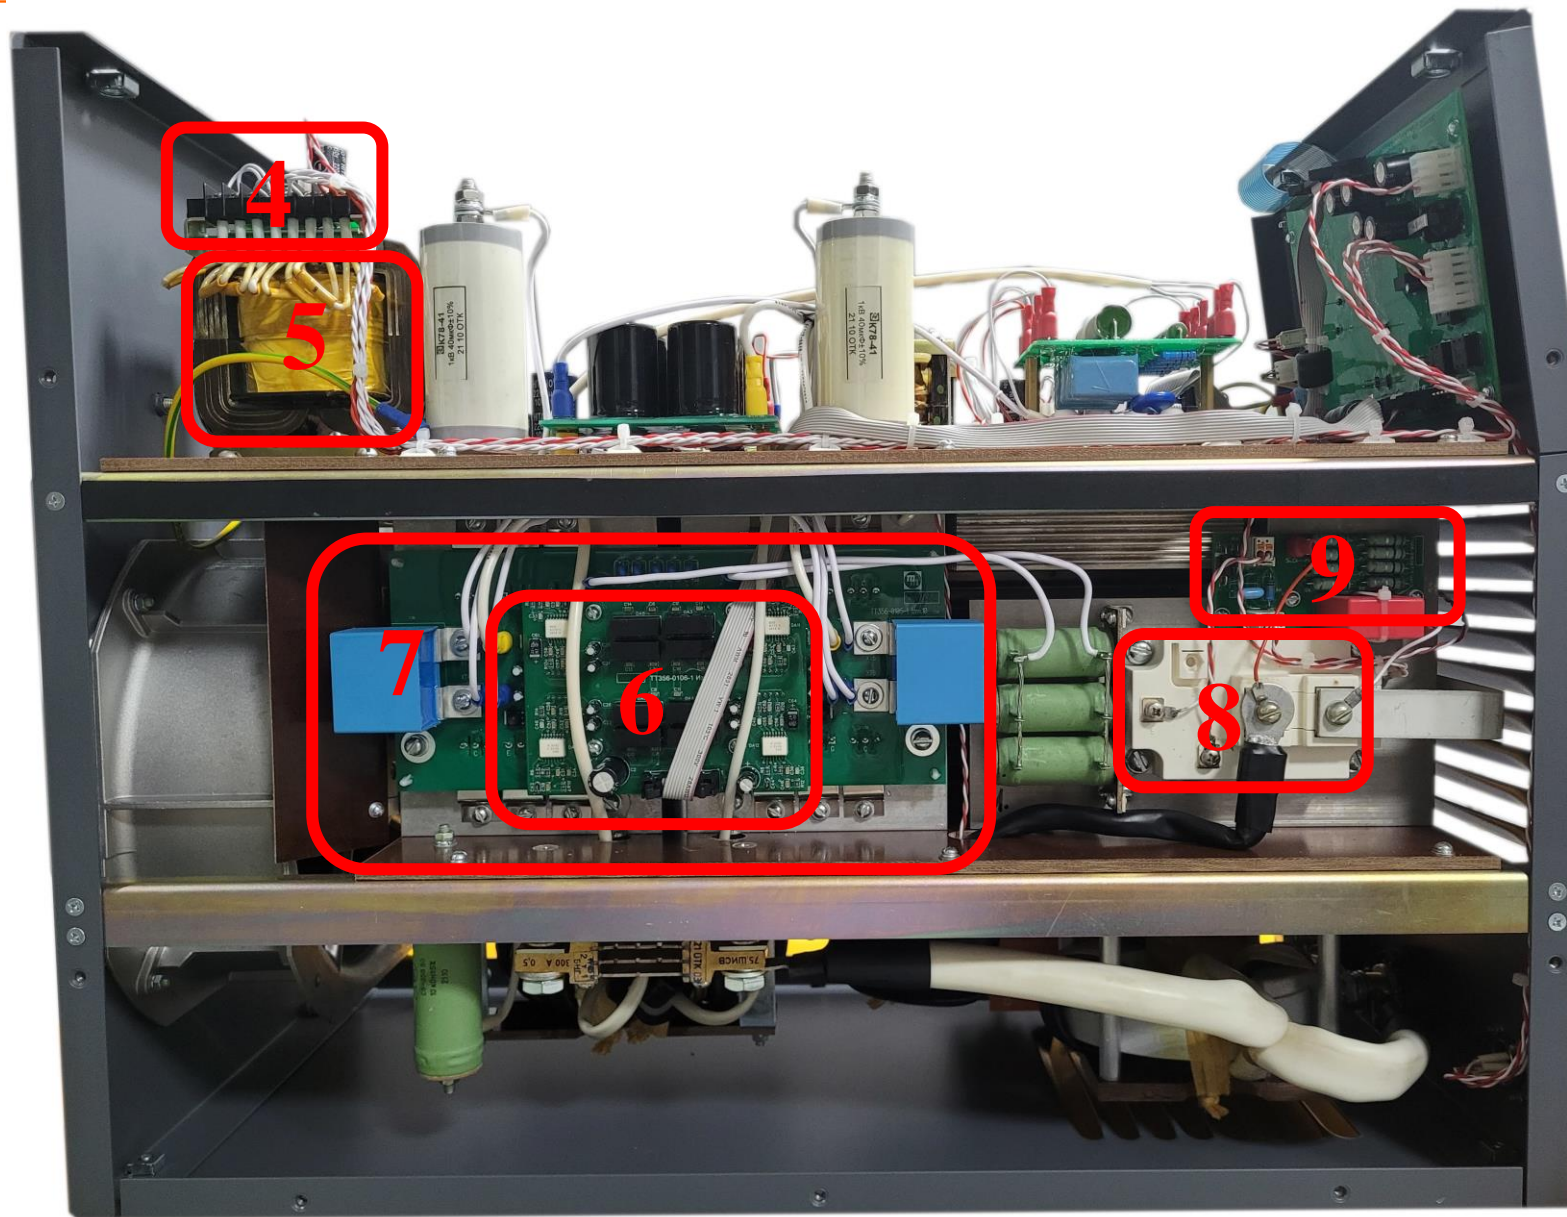

Инверторный сварочный источник ДС315.33М

Рис.1 Передняя панель

Рис.2 Боковая панель (левая).

Рис.3 Боковая панель (правая).

Рис.4 Верхняя панель

№	Каталожный №.	Наименование	Кол-во в изделии в шт.
1	000015396	Панель управления ДАСЕ.468316/154 (R2)	1
2	000012321	Разъем ПДУ LP-20	1
3	000004025 - 000027338	Силовой разъем	2
4	000007400	Плата питания А3 ТТ258-0103	1
5	000021712	Трансформатор питания Т1 ТТ666-010103	1
6	000027346	Плата драйвера А6 ТТ356-0106	1
7	000027971	Плата инвертора А10 ТТ356-0105	1
8	000013664	Модуль транзисторный VT2	1
9	000028010	Плата RC А13 ТТ666-010203	1
10	000026292	Плата RC3 А11 ТТ666-010204	1
11	000029298	Плата коммутатора А14 ТТ356-010202	1
12	000013664	Модуль транзисторный VT1	1
13	000028010	Плата RC А12 ТТ666-010203	1
14	000001722	Модуль транзисторный VT3	1
15	000014649	Плата RC1 А8 ТТ356-010114	1
16	000015798	Вентилятор	1
17	000029274	Плата вольтдобавки А7 ТТ356-010205	1
18	000028407	Плата контроллера А4 ТТ666-01030202	1
19	000016287	Плата RC2 А2 ТТ356-010115	1
20	000008313	Мост выпрямительный UZ1	1
21	000028009	Плата АЦП А9 ТТ666-010101	1
22	000026290	Дроссель L3 ТТ666-010106	1
23	000009201	Дроссель L2 ТТ356-010102	1
24	000021334	Плата фильтра сглаживающего А5 ТТ356-010101	1
25	000029706	Плата вентилятора А15 ТТ812-010104	1
26	000001223	Автомат трехфазный	1