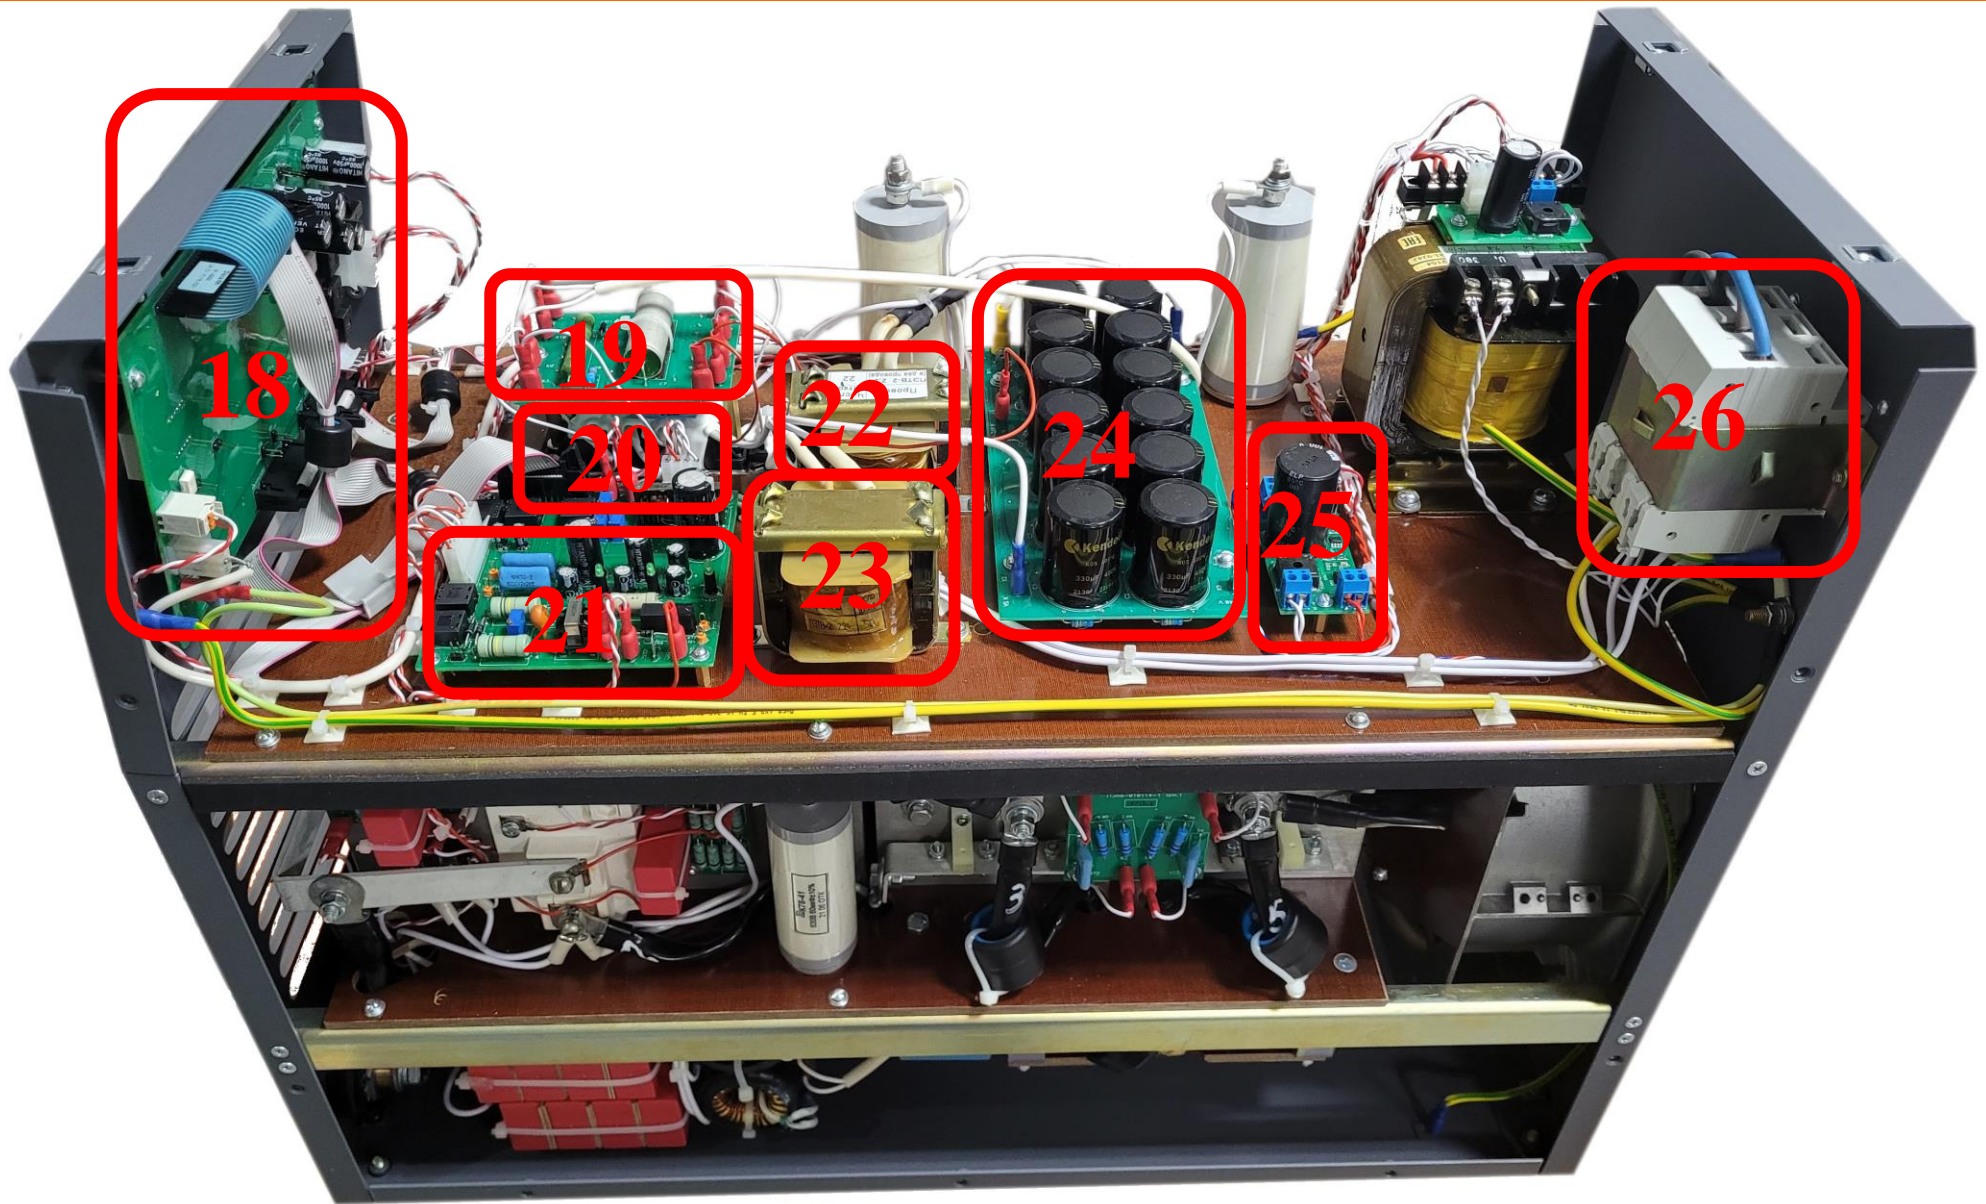

Инверторный сварочный источник ДС315.33М

Рис.1 Передняя панель

Рис.2 Боковая панель (левая).

Рис.3 Боковая панель (правая).

Рис.4 Верхняя панель

№	Каталожный №.	Наименование	Кол-во в изделии в шт.
1	000015396	Панель управления ДАСЕ.468316/154 (R2)	1
2	000012321	Разъем ПДУ LP-20	1
3	000004025 - 000027338	Силовой разъем	2
4	000007400	Плата питания А3 ТТ258-0103	1
5	000021712	Трансформатор питания Т1 ТТ666-010103	1
6	000027346	Плата драйвера А6 ТТ356-0106	1
7	000027971	Плата инвертора А10 ТТ356-0105	1
8	000013664	Модуль транзисторный VT2	1
9	000028010	Плата RC А13 ТТ666-010203	1
10	000026292	Плата RC3 А11 ТТ666-010204	1
11	000029298	Плата коммутатора А14 ТТ356-010202	1
12	000013664	Модуль транзисторный VT1	1
13	000028010	Плата RC А12 ТТ666-010203	1
14	000001722	Модуль транзисторный VT3	1
15	000014649	Плата RC1 А8 ТТ356-010114	1
16	000015798	Вентилятор	1
17	000029274	Плата вольтдобавки А7 ТТ356-010205	1
18	000028407	Плата контроллера А4 ТТ666-01030202	1
19	000016287	Плата RC2 А2 ТТ356-010115	1
20	000008313	Мост выпрямительный UZ1	1
21	000028009	Плата АЦП А9 ТТ666-010101	1
22	000026290	Дроссель L3 ТТ666-010106	1
23	000009201	Дроссель L2 ТТ356-010102	1
24	000021334	Плата фильтра сглаживающего А5 ТТ356-010101	1
25	000029706	Плата вентилятора А15 ТТ812-010104	1
26	000001223	Автомат трехфазный	1