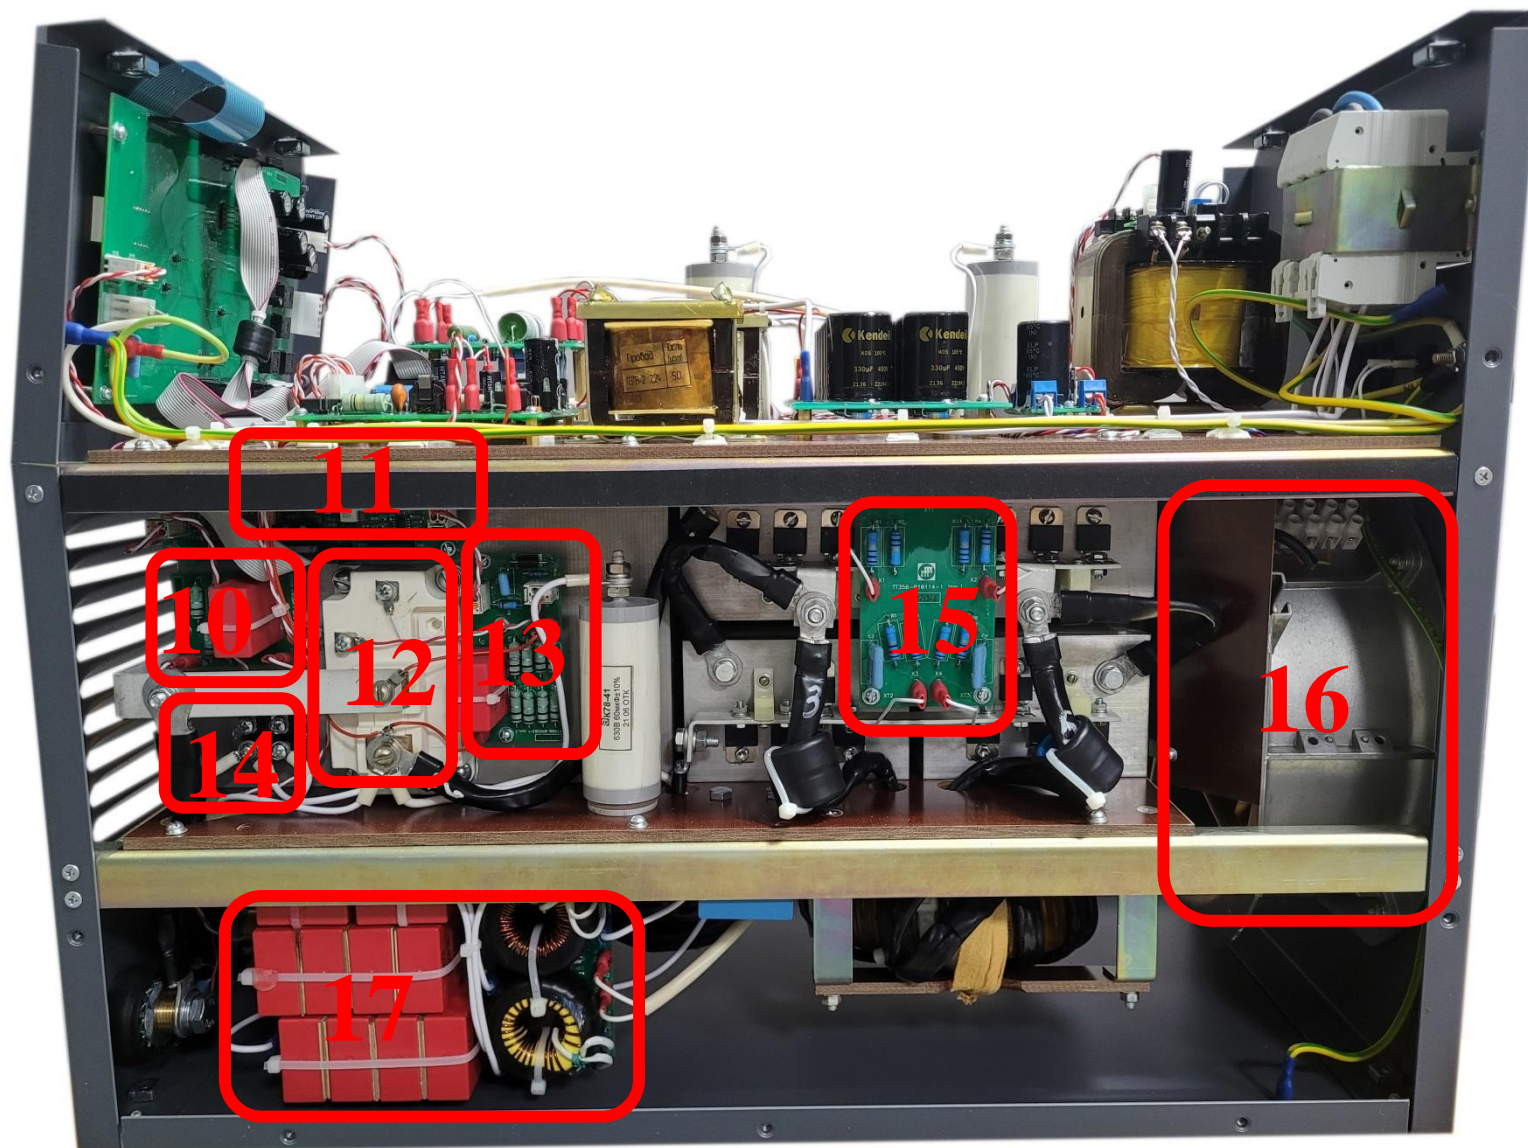

Инверторный сварочный источник ДС315.33М

Рис.1 Передняя панель

Рис.2 Боковая панель (левая).

Рис.3 Боковая панель (правая).

Рис.4 Верхняя панель

№	Каталожный №.	Наименование	Кол-во в изделии в шт.
1	000015396	Панель управления ДАСЕ.468316/154 (R2)	1
2	000012321	Разъем ПДУ LP-20	1
3	000004025 - 000027338	Силовой разъем	2
4	000007400	Плата питания А3 ТТ258-0103	1
5	000021712	Трансформатор питания Т1 ТТ666-010103	1
6	000027346	Плата драйвера А6 ТТ356-0106	1
7	000027971	Плата инвертора А10 ТТ356-0105	1
8	000013664	Модуль транзисторный VT2	1
9	000028010	Плата RC А13 ТТ666-010203	1
10	000026292	Плата RC3 А11 ТТ666-010204	1
11	000029298	Плата коммутатора А14 ТТ356-010202	1
12	000013664	Модуль транзисторный VT1	1
13	000028010	Плата RC А12 ТТ666-010203	1
14	000001722	Модуль транзисторный VT3	1
15	000014649	Плата RC1 А8 ТТ356-010114	1
16	000015798	Вентилятор	1
17	000029274	Плата вольтдобавки А7 ТТ356-010205	1
18	000028407	Плата контроллера А4 ТТ666-01030202	1
19	000016287	Плата RC2 А2 ТТ356-010115	1
20	000008313	Мост выпрямительный UZ1	1
21	000028009	Плата АЦП А9 ТТ666-010101	1
22	000026290	Дроссель L3 ТТ666-010106	1
23	000009201	Дроссель L2 ТТ356-010102	1
24	000021334	Плата фильтра сглаживающего А5 ТТ356-010101	1
25	000029706	Плата вентилятора А15 ТТ812-010104	1
26	000001223	Автомат трехфазный	1