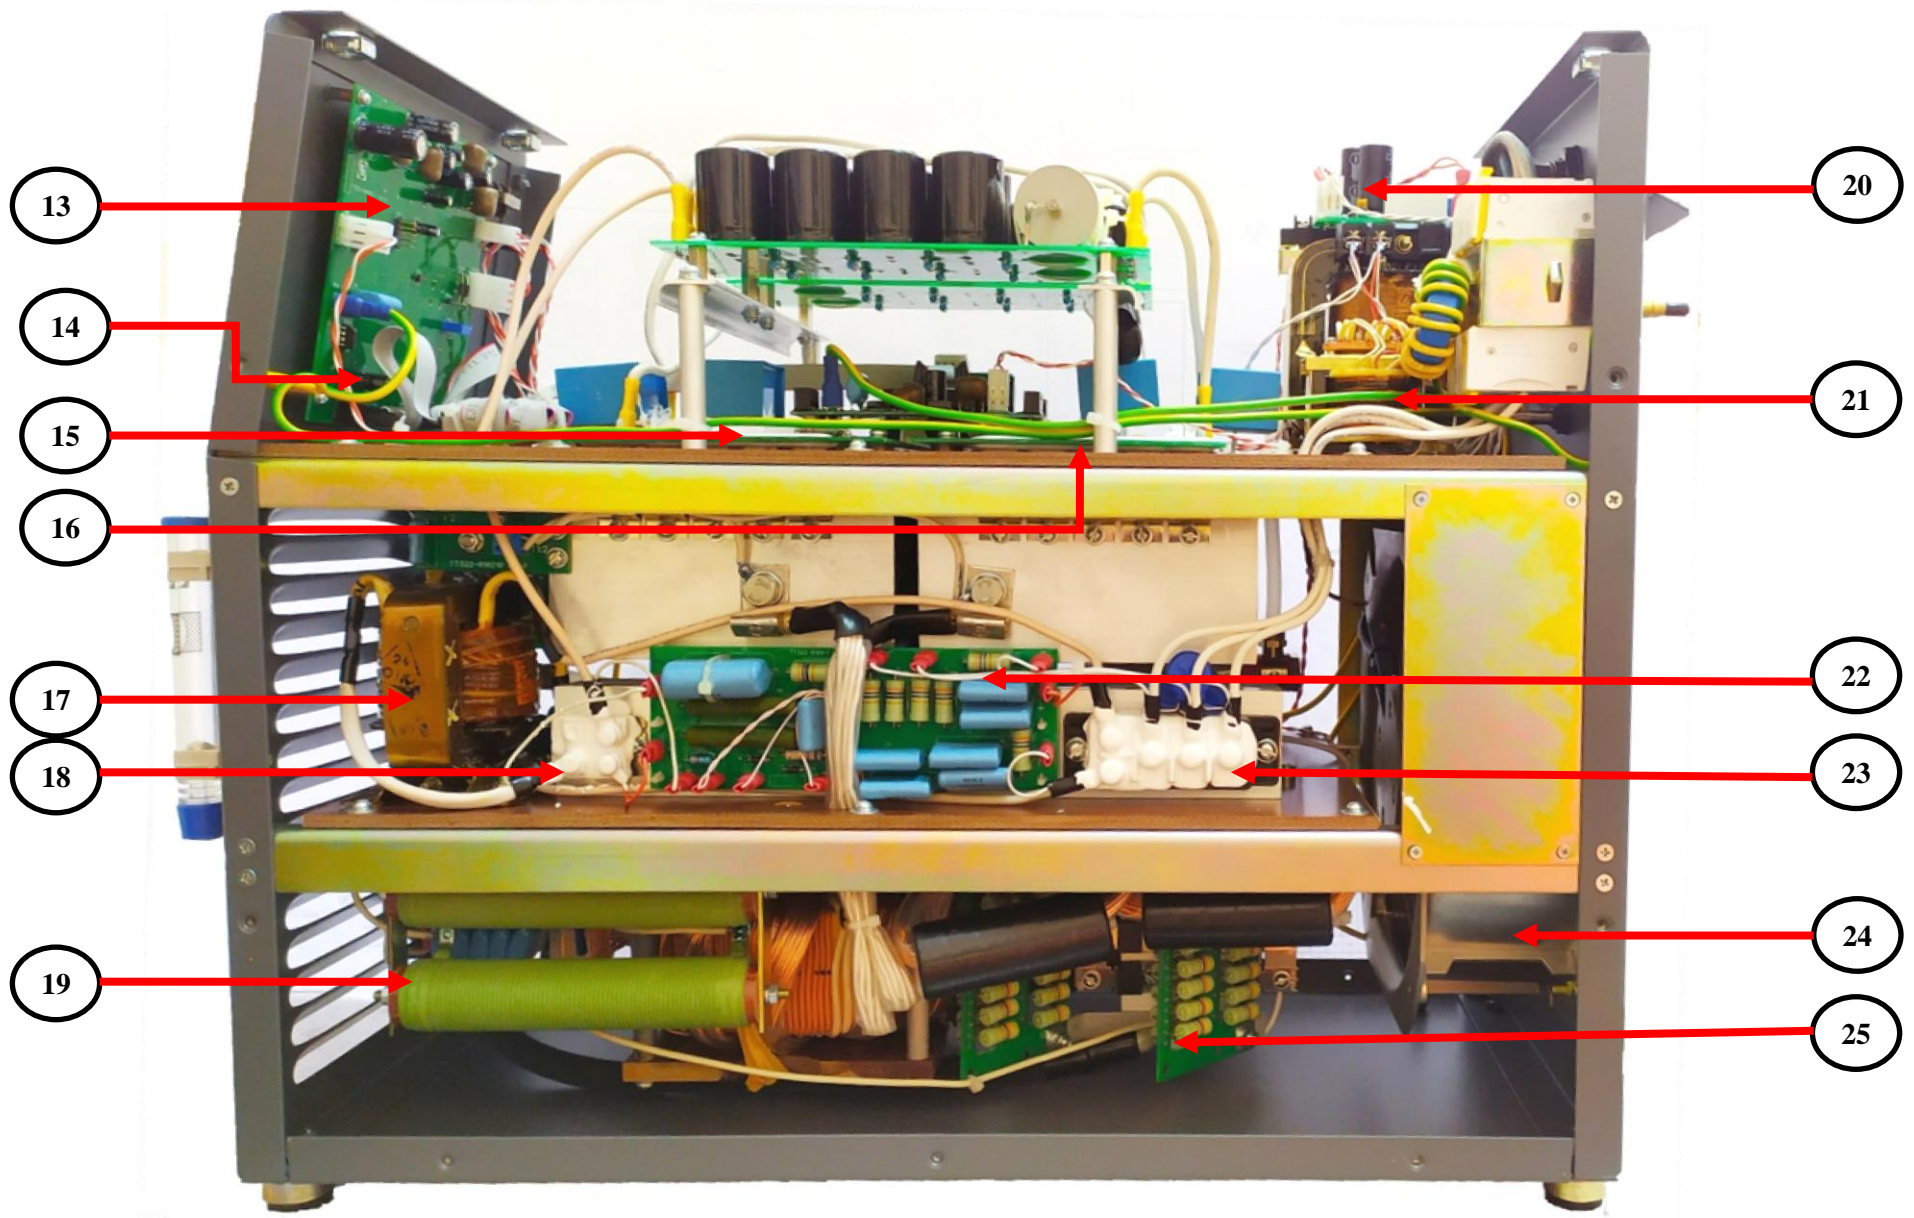

## Содержание

Инверторный источник питания ДС120П.33 .....	3
----------------------------------------------	---

## Инверторный источник питания ДС120П.33

Рис.1 Передняя панель.

Рис.2 Задняя панель.

Рис.4 Боковая панель (правая).

Рис.5 Боковая панель (левая).

№	Каталожный №.	Наименование	Кол-во в изделии в шт.	Внешний вид комплектующей
1	000008330	Кнопка	1	
2	000003908	Ручка регулировки тока	1	
3	000012321	Разъем управления	1	
	2PM18Б7Г1В1			
4	000008836	Разъем «-»	1	
5	000014259	Высоковольтный разъем	1	
	ТТ190-10			
6	000004025	Силовая розетка 35-50 «+»	1	
7	000010054	Расходомер	1	
8	000012466	Разъем управления «БУТ»	1	
	2PMД18Б4Г5В1			

№	Каталожный №.	Наименование	Кол-во в изделии в шт.	Внешний вид комплектующей
9	000010188	Силовой автомат трехфазный 63А	1	
10	000012699	Держатель предохранителя	1	
10.1	000003721	Предохранитель ВП2Б-1-3,15А	1	
11	000004034*2- 000004332*4- 000004802*4	Комплект ручек с крепежом	1	
12	000001457 /000013093	Фильтр-регулятор с манометром	1	
13	000025126	Плата А9 управления ТТ322-010101	1	
14	2720000181/000013534	Кабель плоский ТТ322-0107-01	1	
15	000023330	Плата А4 инвертора 1 ТТ322-010201*	1	