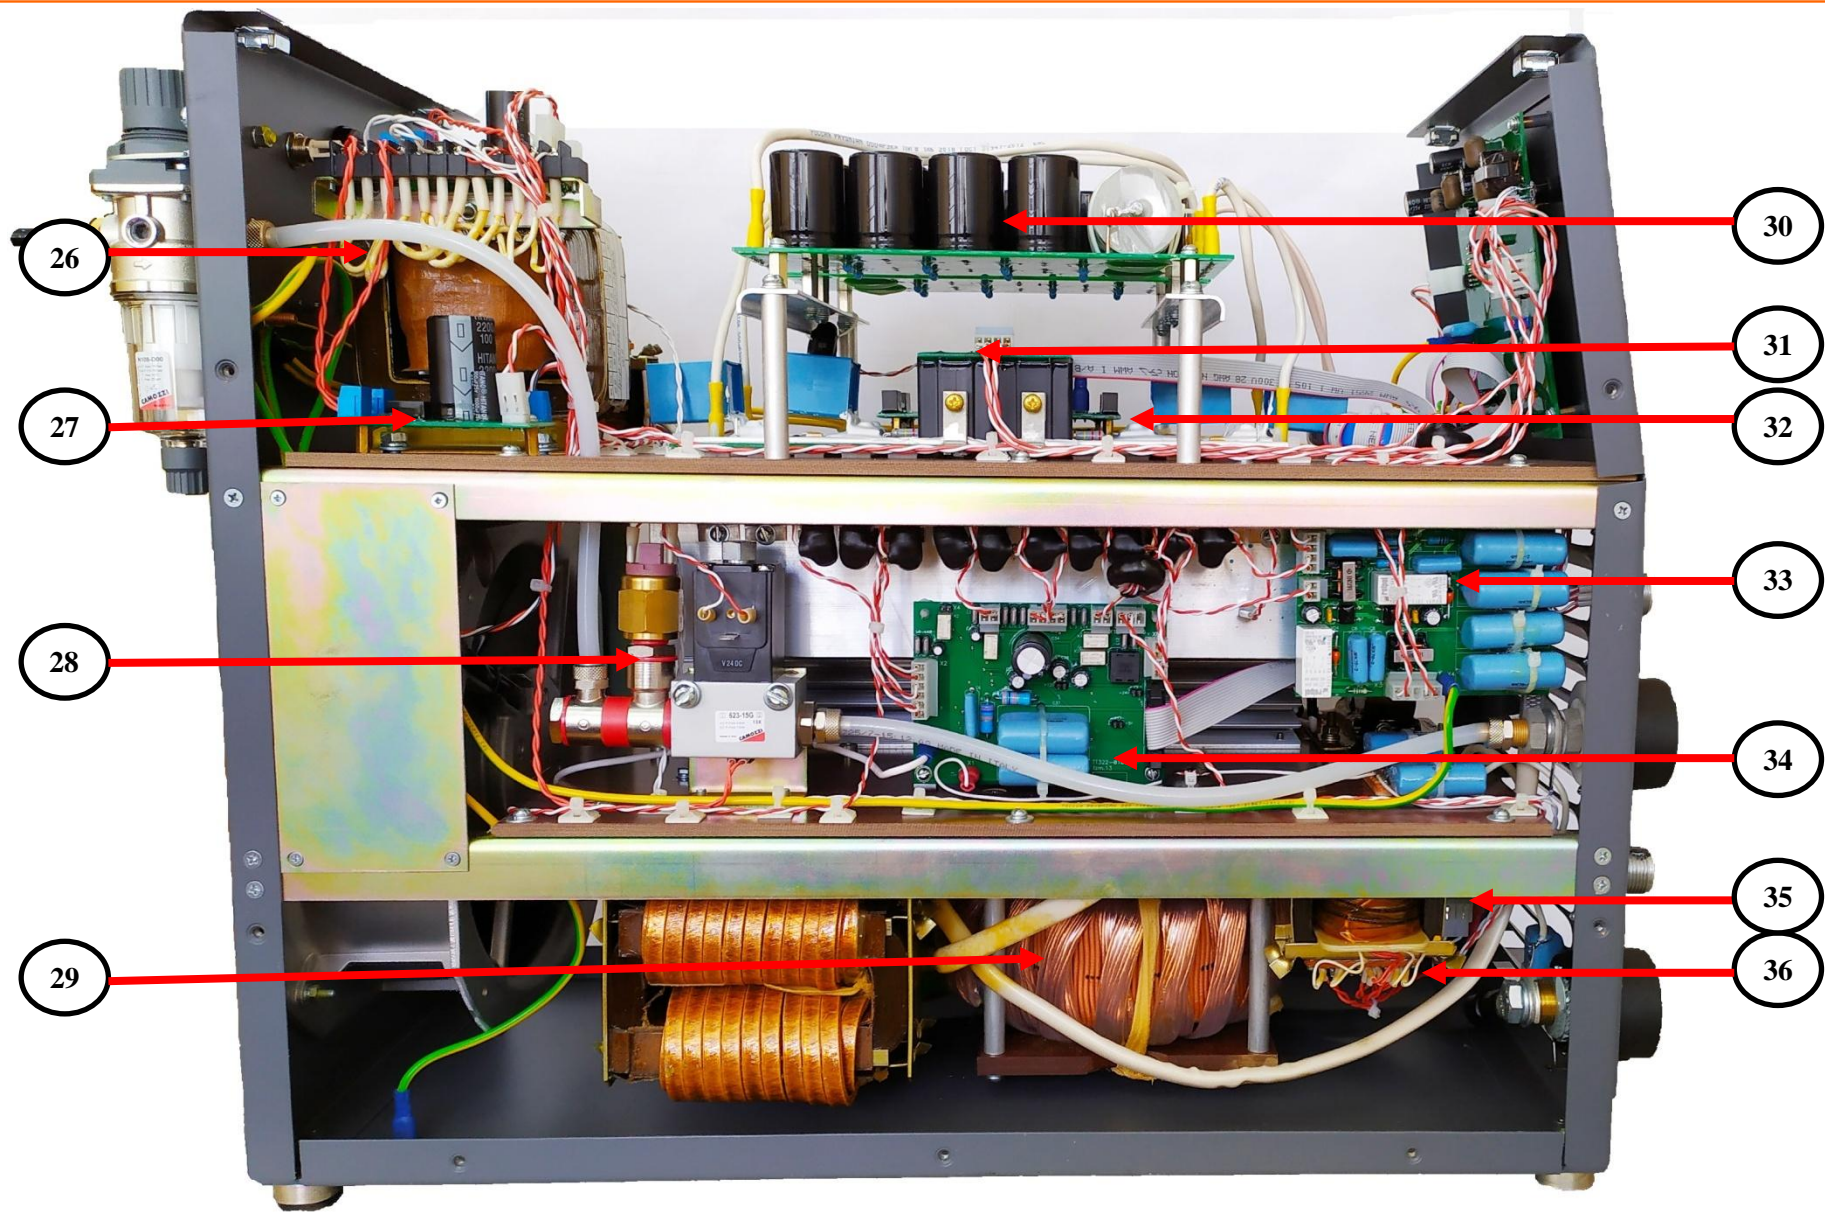

## Инверторный источник питания ДС120П.33

Рис.1 Передняя панель.

Рис.2 Задняя панель.

Рис.4 Боковая панель (правая).

Рис.5 Боковая панель (левая).

№	Каталожный №.	Наименование	Кол-во в изделии в шт.	Внешний вид комплектующей
1	000008330	Кнопка	1	
2	000003908	Ручка регулировки тока	1	
3	000012321	Разъем управления	1	
	2PM18Б7Г1В1			
4	000008836	Разъем «-»	1	
5	000014259	Высоковольтный разъем	1	
	ТТ190-10			
6	000004025	Силовая розетка 35-50 «+»	1	
7	000010054	Расходомер	1	
8	000012466	Разъем управления «БУТ»	1	
	2PMД18Б4Г5В1			