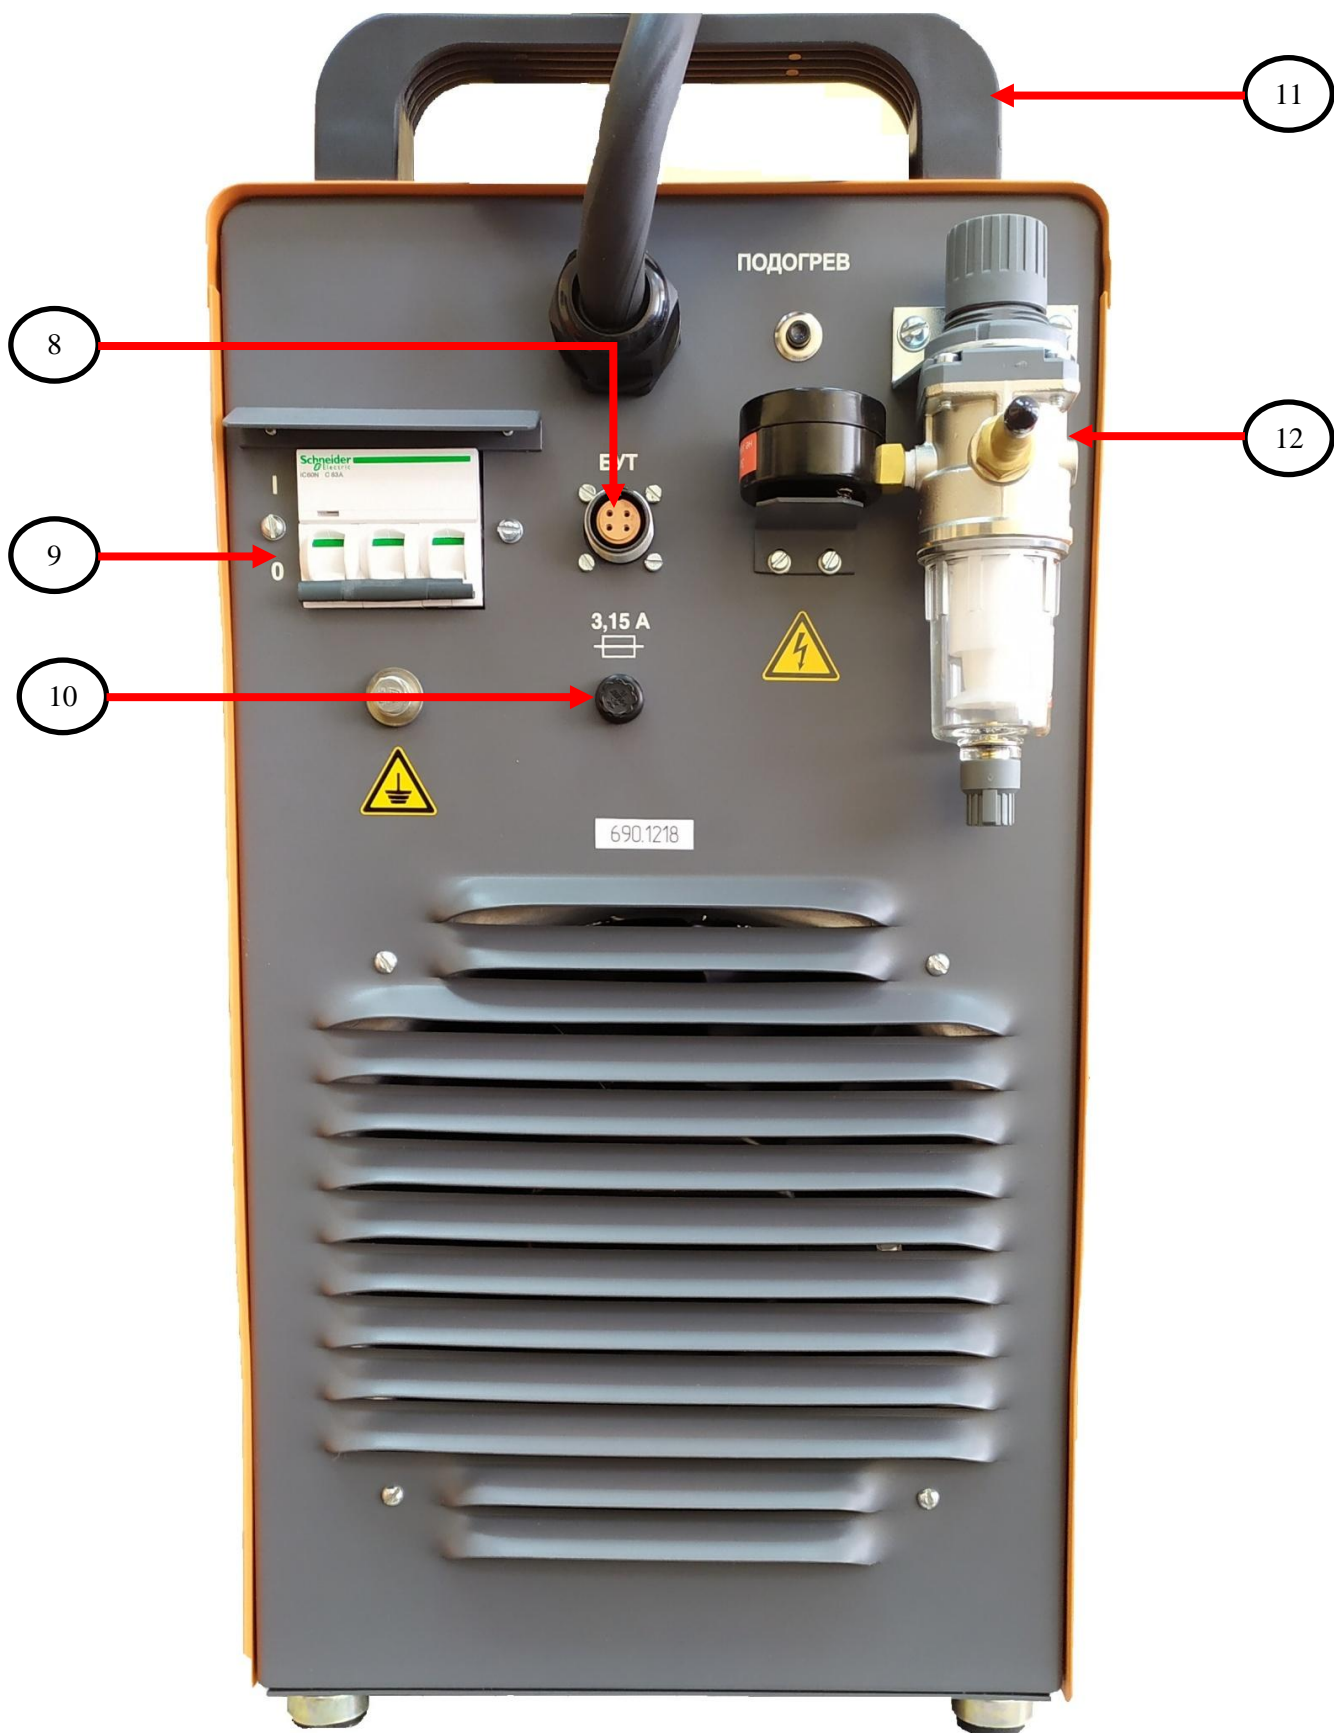

## Содержание

Инверторный источник питания ДС120П.33 .....	3
----------------------------------------------	---

## Инверторный источник питания ДС120П.33

Рис.1 Передняя панель.

Рис.2 Задняя панель.

Рис.4 Боковая панель (правая).

Рис.5 Боковая панель (левая).

№	Каталожный №.	Наименование	Кол-во в изделии в шт.	Внешний вид комплектующей
1	000008330	Кнопка	1	
2	000003908	Ручка регулировки тока	1	
3	000012321	Разъем управления	1	
	2PM18Б7Г1В1			
4	000008836	Разъем «-»	1	
5	000014259	Высоковольтный разъем	1	
	ТТ190-10			
6	000004025	Силовая розетка 35-50 «+»	1	
7	000010054	Расходомер	1	
8	000012466	Разъем управления «БУТ»	1	
	2PMД18Б4Г5В1			

№	Каталожный №.	Наименование	Кол-во в изделии в шт.	Внешний вид комплектующей
9	000010188	Силовой автомат трехфазный 63А	1	
10	000012699	Держатель предохранителя	1	
10.1	000003721	Предохранитель ВП2Б-1-3,15А	1	
11	000004034*2- 000004332*4- 000004802*4	Комплект ручек с крепежом	1	
12	000001457 /000013093	Фильтр-регулятор с манометром	1	
13	000025126	Плата А9 управления ТТ322-010101	1	
14	2720000181/000013534	Кабель плоский ТТ322-0107-01	1	
15	000023330	Плата А4 инвертора 1 ТТ322-010201*	1	

№	Каталожный №.	Наименование	Кол-во в изделии в шт.	Внешний вид комплектующей
16	000023331	Плата А5 инвертора 2 ТТ322-010207*	1	
17	2770000237/000008106	Дроссель L1 ТТ322-010307	1	
18	00001644	Тиристор VS1	1	
19	000001062	Резистор R3/4	2	
20	000025128	Плата питания А17 ТТ322-010209*	1	
21	000007903	Трансформатор Т4 ТТ151-0110	1	-
22	000023332	Плата заряда А1 ТТ322-0109*	1	
23	00008313	Диодный модуль	1	
24	000004020	Вентилятор	1	
25	000019774	Плата RC А6,7 ТТ322-010305	2	-