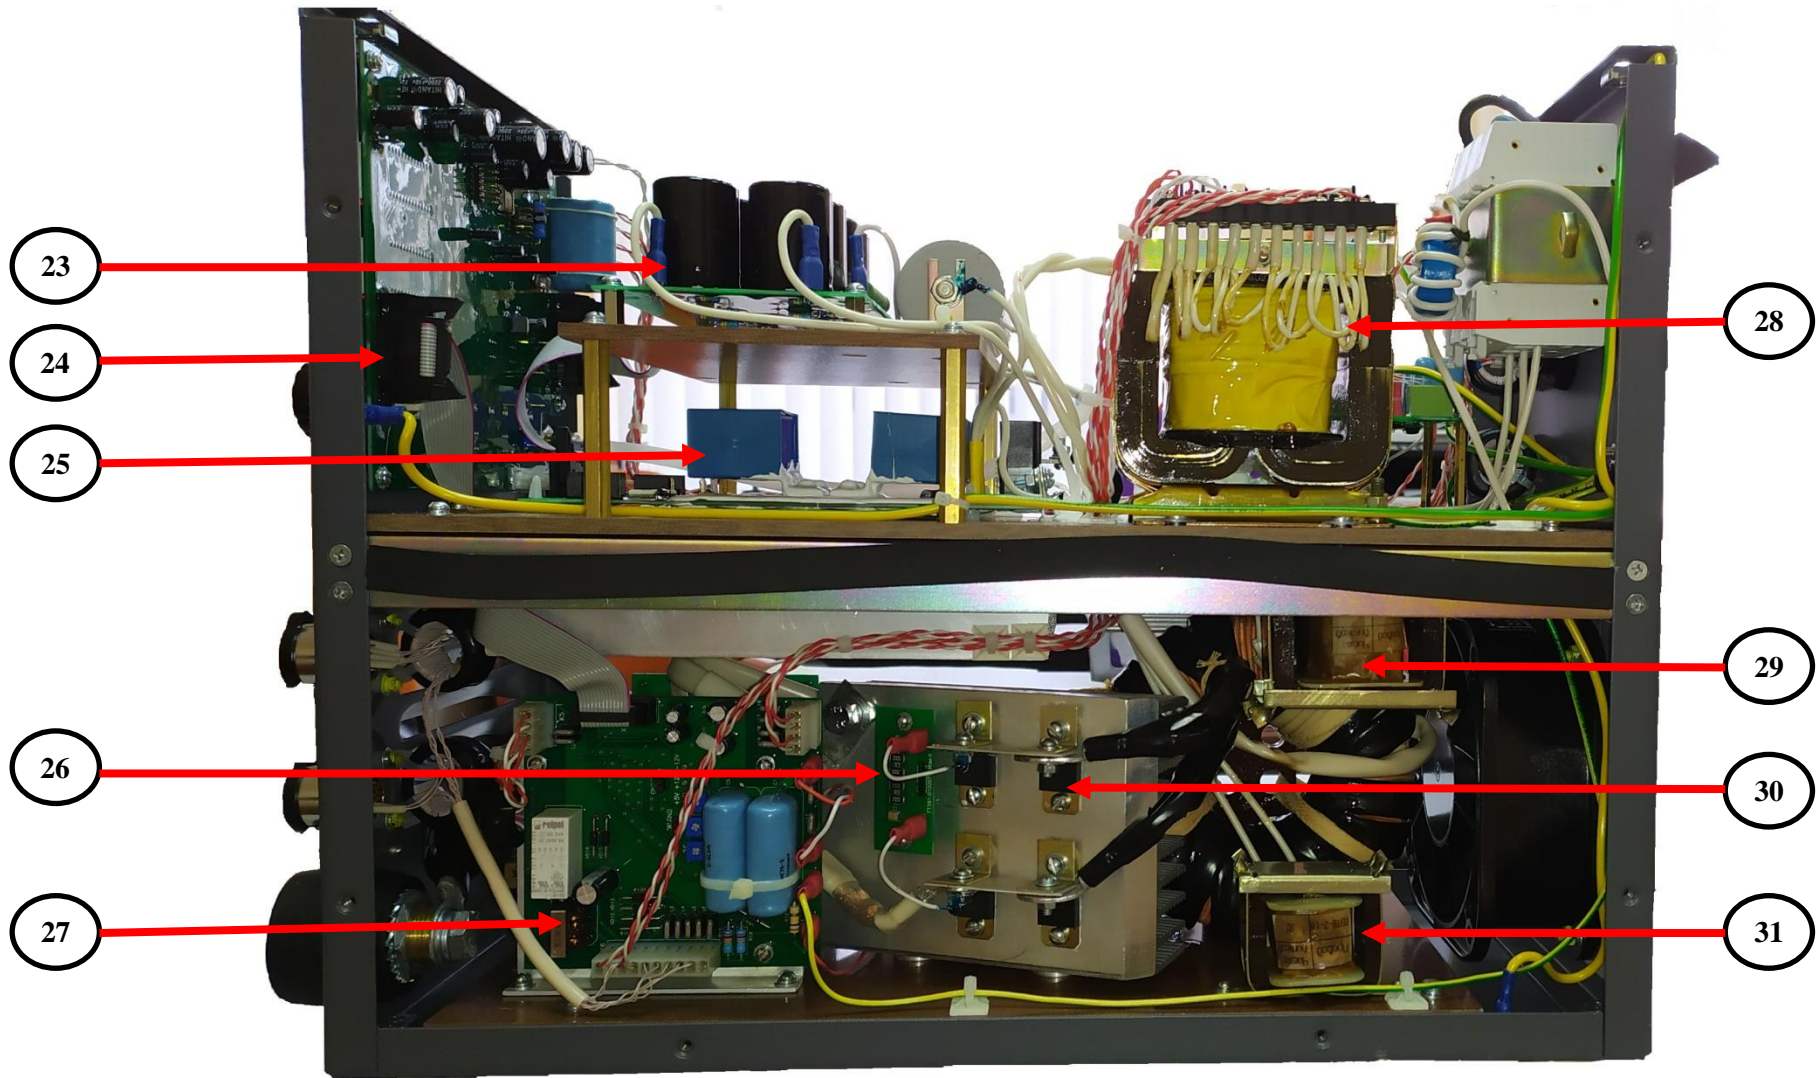

*При заказе плат обратить внимание на изменения (версии) плат.

Инверторный источник питания ДС200А.33А

Рис.5 Передняя панель.

Рис.6 Задняя панель.

Рис.7 Вид справа.

Рис.8 Вид слева.

№	Каталожный №.	Наименование	Кол-во в изделии в шт.	Внешний вид комплектующей
1	000008699	Ротаметр ТТ288-0303	1	
2	000004025	Силовая розетка 35-50 «+»	1	
3	000003912	Ручка	1	
4	000003907	Ручка регулировки в сборе	1	
5	000012467	Разъем ПДУ Х2	1	
6	000012321	Разъем горелки Х3	1	
7	000004025	Силовая розетка 35-50 «->»	1	
8	000001223	Силовой автомат трехфазный 32А	1	

№	Каталожный №.	Наименование	Кол-во в изделии в шт.	Внешний вид комплектующей
9	000012699	Держатель предохранителя	1	
9.1	000003721	Предохранитель ВП2Б-1-3,15А	1	
10	000001487	Ниппель	1	
11	000012605	Разъем «Управление» X5	1	
12	000012321	Разъем «Сеть» X4	1	
13	000001458/ 000001447/ 000001442	Клапан электромагнитный в сборе		
14	000024947	Плата входная ТТ395-010107*	1	-
15	00008313	Мост выпрямительный	1	
16	000003751	Вентилятор охлаждения	1	
17	000008118	Трансформатор сварочный Т2	1	-

№	Каталожный №.	Наименование	Кол-во в изделии в шт.	Внешний вид комплектующей
18	000008116	Дроссель выходной L3	1	-
19	000001644	Тиристор VS1	1	
20	000025032	Плата управления A4 ТТ392-010102*	1	-
21	000023736	Кабель плоский ТТ288-11-01	1	
22	000020964	Плата осциллятора A8 ТТ288-0203*	1	-
23	000016057	Плата фильтра сглаживающего A2 ТТ391-010103*	1	-
24	000007510	Кабель плоский ТТ288-10	1	
25	000021386	Плата драйвера A3 ТТ395-010108*	1	-
26	000022786	Плата RC A10 ТТ391-010207	1	-