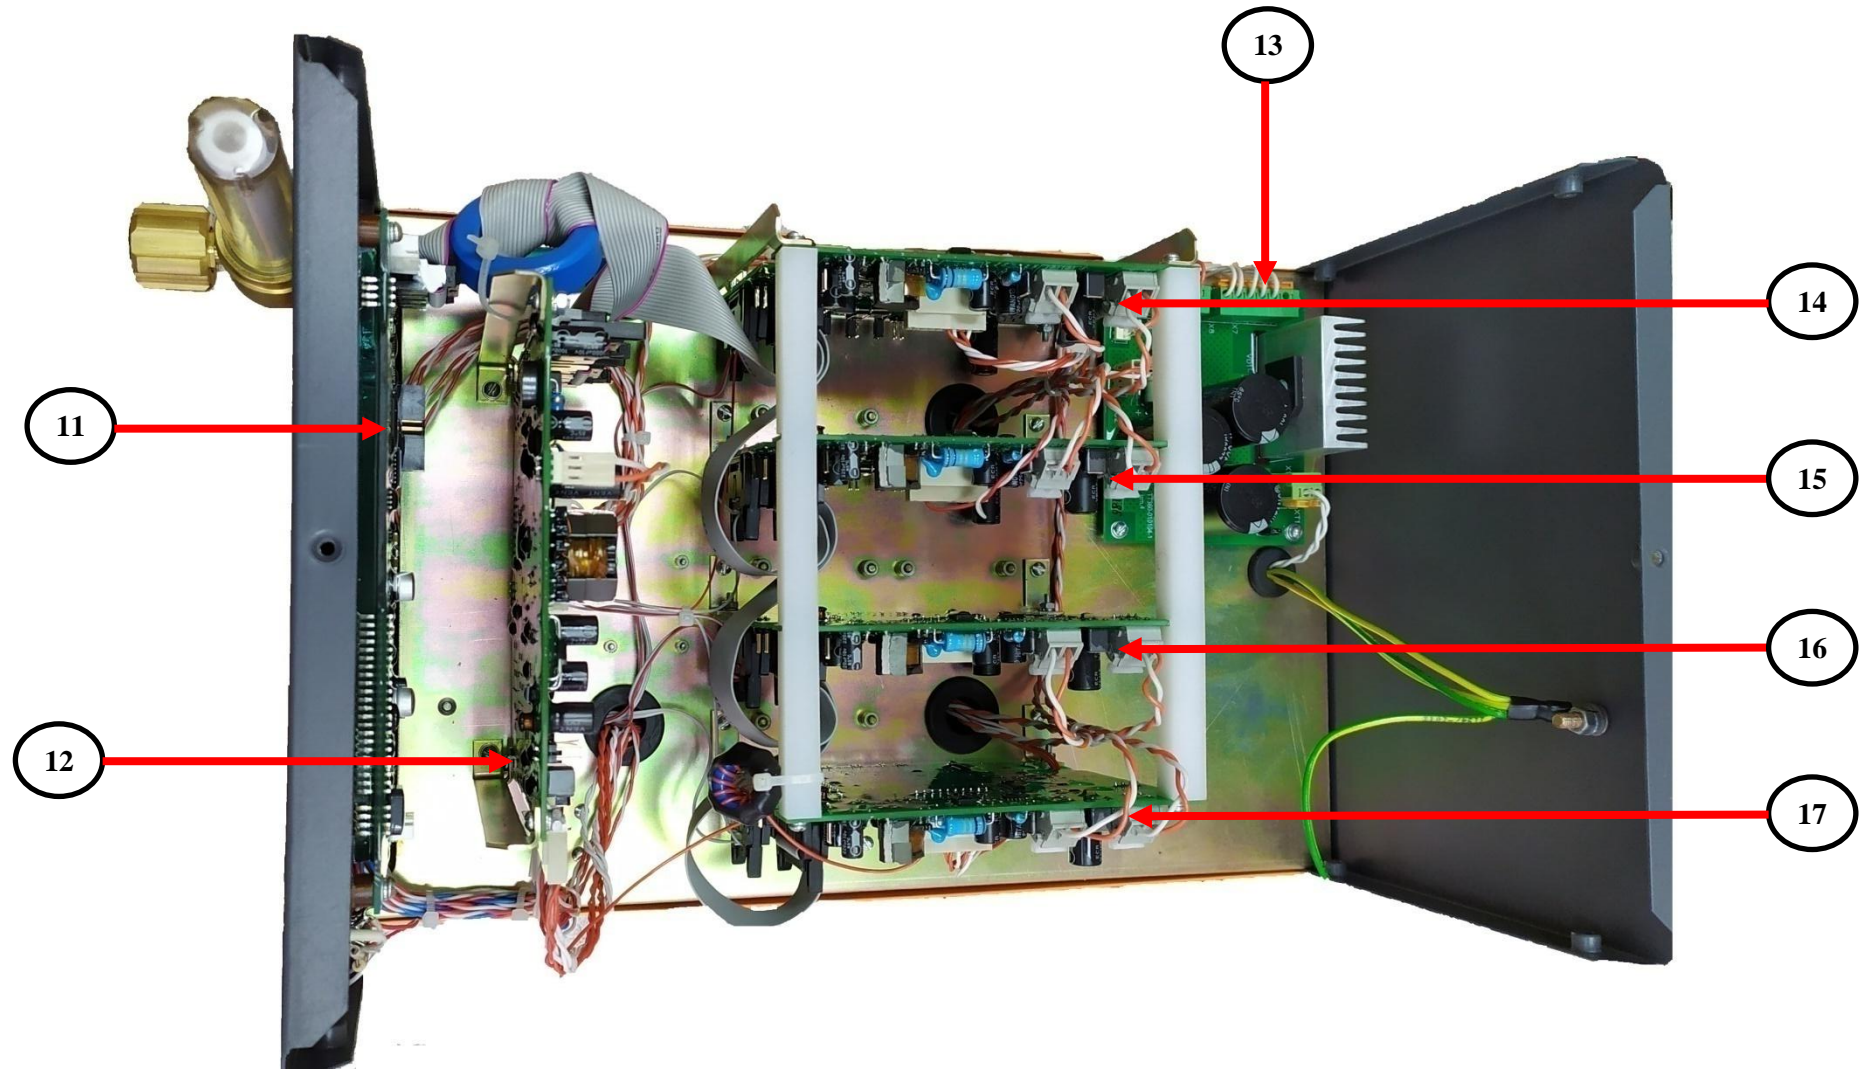

Эл.почта: service@tehnotron.ru

Содержание

Блок управления САУ4.33	3
Инверторный источник питания ДС200А.33А	8
Пульт оператора САУ4.33.....	16

Блок управления САУ4.33

Рис.1 Передняя панель.

Рис.2 Задняя панель.

Рис.5 Без крышки.

№	Каталожный №.	Наименование	Кол-во в изделии в шт.	Внешний вид комплектующей
1	000008699	Ротаметр ТТ288-0303	1	
2	000000309	Разъем управления сварочной головкой Х4	1	Резьбовой
3	000000288	Разъем привода вращения сварочной головки Х3	1	Резьбовой
4	000000315	Разъем ПДУ Х5	1	
5	000000242	Кнопка переключения режимов	1	-
6	000000267	Кнопка «Тест газа»	1	-
7	000000283	Разъем питания Х1	1	Резьбовой
	000012908			Быстросъемный
8	000000303	Разъем управления Х2	1	Резьбовой
	000012605			Быстросъемный
9	000003910	Ручка	1	
10	000001458/ 000001447/ 000001442	Газовый клапан в сборе	1	

№	Каталожный №.	Наименование	Кол-во в изделии в шт.	Внешний вид комплектующей
11	00005680	Плата индикации с экраном	1	
12	000023024	Плата управления А2 ТТ376-010103*	1	-
13	000022708	Плата питания А1 ТТ360-010104*	1	-
14	000023407	Плата привода вращения ТТ360-010103-04* А3	1	-
15	000023406	Плата привода АРНД ТТ360-010103-03* А6	1	-
16	000023406	Плата привода подачи проволоки ТТ360-010103-03* А5	1	-
17	000023407	Плата привода колебания ТТ360-010103-04* А4	1	-

*При заказе плат обратить внимание на изменения (версии) плат.

Инверторный источник питания ДС200А.33А

Рис.5 Передняя панель.

Рис.6 Задняя панель.

Рис.7 Вид справа.

Рис.8 Вид слева.

№	Каталожный №.	Наименование	Кол-во в изделии в шт.	Внешний вид комплектующей
1	000008699	Ротаметр ТТ288-0303	1	
2	000004025	Силовая розетка 35-50 «+»	1	
3	000003912	Ручка	1	
4	000003907	Ручка регулировки в сборе	1	
5	000012467	Разъем ПДУ Х2	1	
6	000012321	Разъем горелки Х3	1	
7	000004025	Силовая розетка 35-50 «->»	1	
8	000001223	Силовой автомат трехфазный 32А	1	