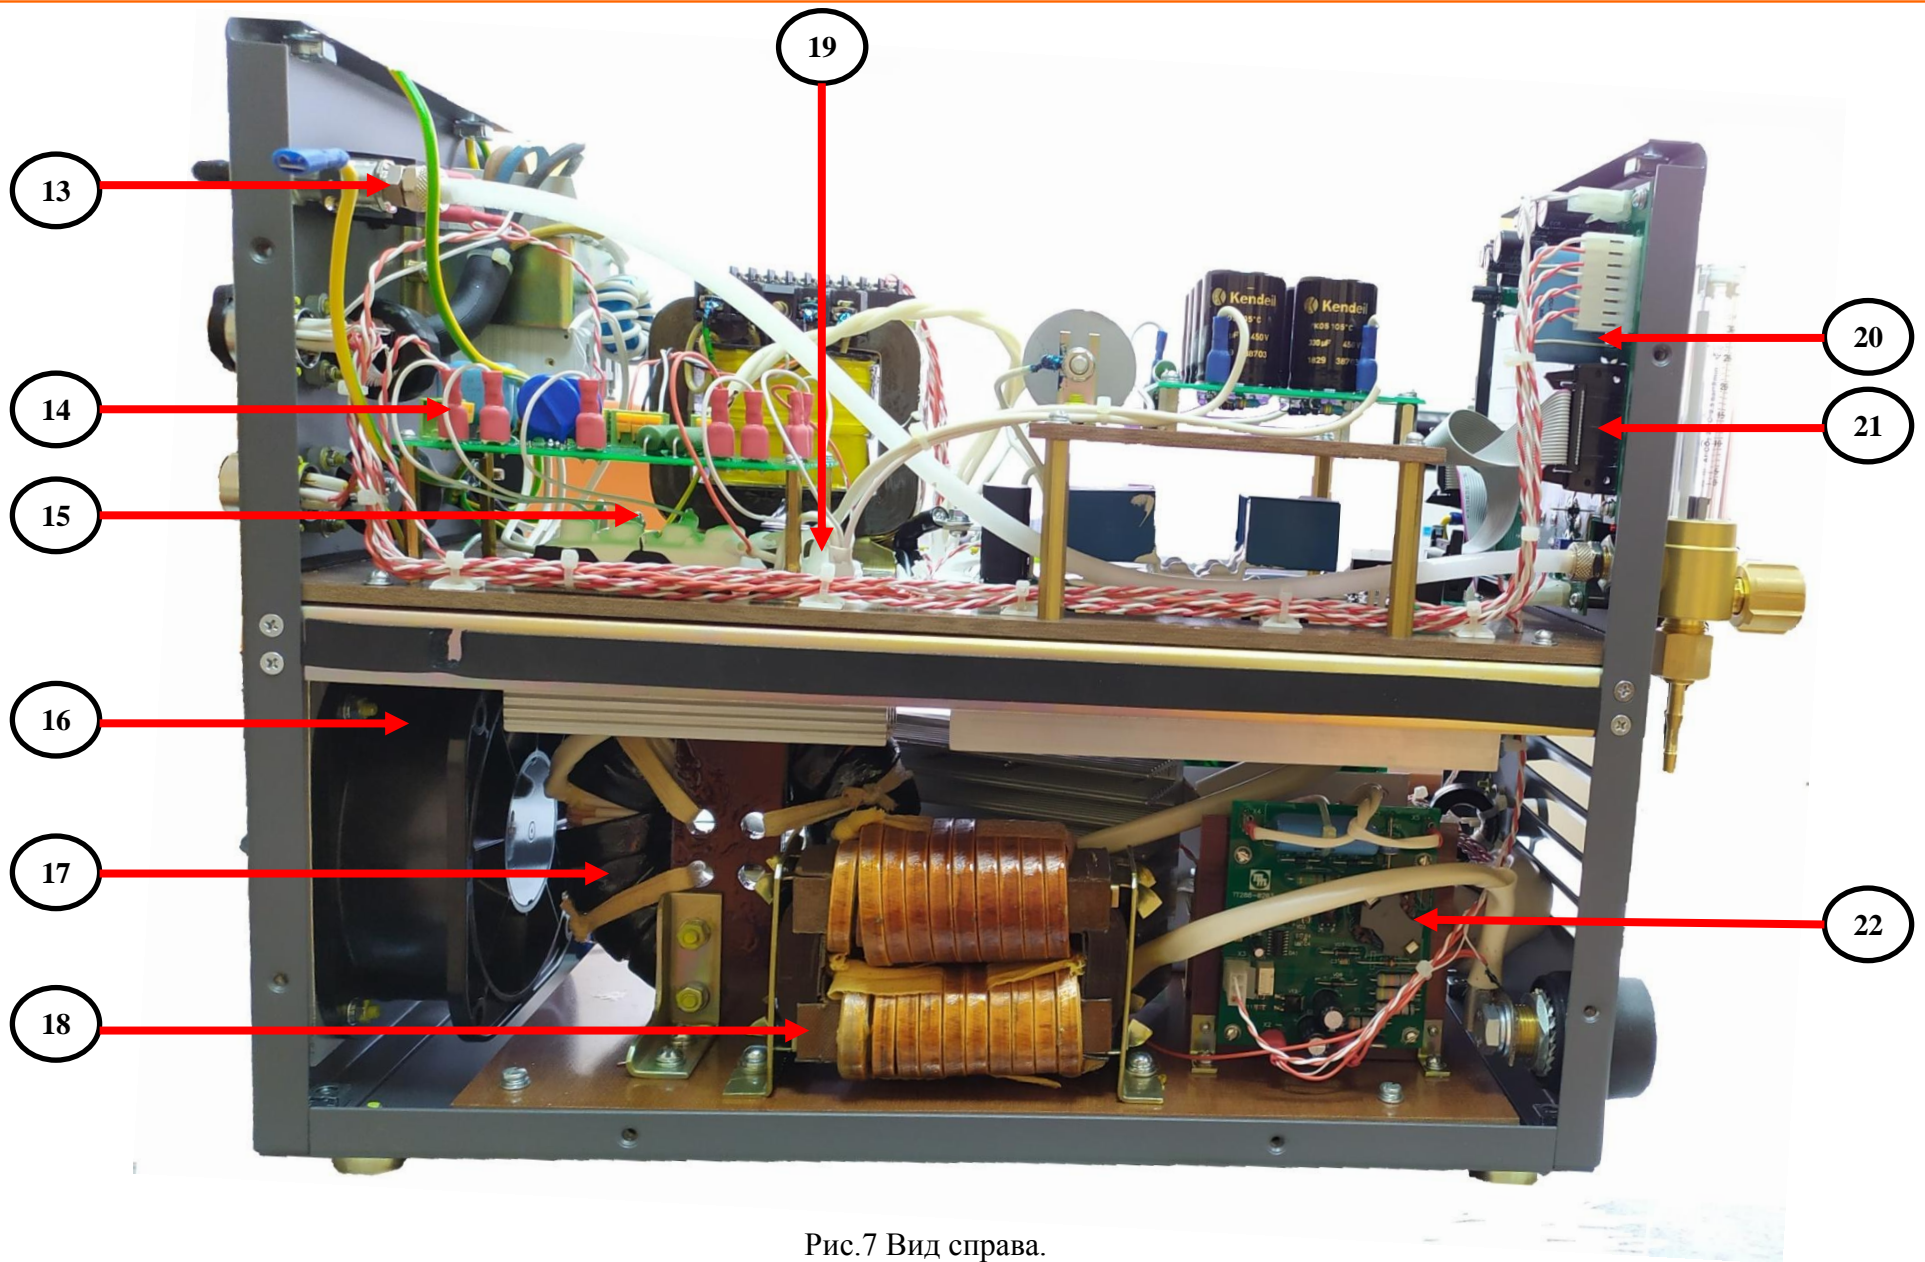

№	Каталожный №.	Наименование	Кол-во в изделии в шт.	Внешний вид комплектующей
11	00005680	Плата индикации с экраном	1	
12	000023024	Плата управления А2 ТТ376-010103*	1	-
13	000022708	Плата питания А1 ТТ360-010104*	1	-
14	000023407	Плата привода вращения ТТ360-010103-04* А3	1	-
15	000023406	Плата привода АРНД ТТ360-010103-03* А6	1	-
16	000023406	Плата привода подачи проволоки ТТ360-010103-03* А5	1	-
17	000023407	Плата привода колебания ТТ360-010103-04* А4	1	-

*При заказе плат обратить внимание на изменения (версии) плат.

Инверторный источник питания ДС200А.33А

Рис.5 Передняя панель.

Рис.6 Задняя панель.

Рис.7 Вид справа.

Рис.8 Вид слева.

№	Каталожный №.	Наименование	Кол-во в изделии в шт.	Внешний вид комплектующей
1	000008699	Ротаметр ТТ288-0303	1	
2	000004025	Силовая розетка 35-50 «+»	1	
3	000003912	Ручка	1	
4	000003907	Ручка регулировки в сборе	1	
5	000012467	Разъем ПДУ Х2	1	
6	000012321	Разъем горелки Х3	1	
7	000004025	Силовая розетка 35-50 «->»	1	
8	000001223	Силовой автомат трехфазный 32А	1	

№	Каталожный №.	Наименование	Кол-во в изделии в шт.	Внешний вид комплектующей
9	000012699	Держатель предохранителя	1	
9.1	000003721	Предохранитель ВП2Б-1-3,15А	1	
10	000001487	Ниппель	1	
11	000012605	Разъем «Управление» X5	1	
12	000012321	Разъем «Сеть» X4	1	
13	000001458/ 000001447/ 000001442	Клапан электромагнитный в сборе		
14	000024947	Плата входная ТТ395-010107*	1	-
15	00008313	Мост выпрямительный	1	
16	000003751	Вентилятор охлаждения	1	
17	000008118	Трансформатор сварочный Т2	1	-

№	Каталожный №.	Наименование	Кол-во в изделии в шт.	Внешний вид комплектующей
18	000008116	Дроссель выходной L3	1	-
19	000001644	Тиристор VS1	1	
20	000025032	Плата управления A4 ТТ392-010102*	1	-
21	000023736	Кабель плоский ТТ288-11-01	1	
22	000020964	Плата осциллятора A8 ТТ288-0203*	1	-
23	000016057	Плата фильтра сглаживающего A2 ТТ391-010103*	1	-
24	000007510	Кабель плоский ТТ288-10	1	
25	000021386	Плата драйвера A3 ТТ395-010108*	1	-
26	000022786	Плата RC A10 ТТ391-010207	1	-