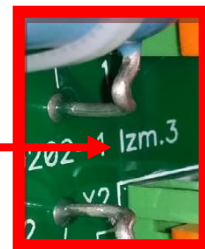

№	Каталожный №.	Наименование	Кол-во в изделии в шт.	Внешний вид комплектующей
27	000026092	Плата АЦП А7 ТТ391-010206	1	-
28	000008150	Трансформатор питания Т1 ТТ392-010301	1	
29	000007994	Дроссель L1 ТТ288-0206	1	-
30	000001807	Выходной диод	4	-
31	000007960	Дроссель L2 ТТ258-0107	1	-

*При заказе плат обратить внимание на изменение (версию) плат.