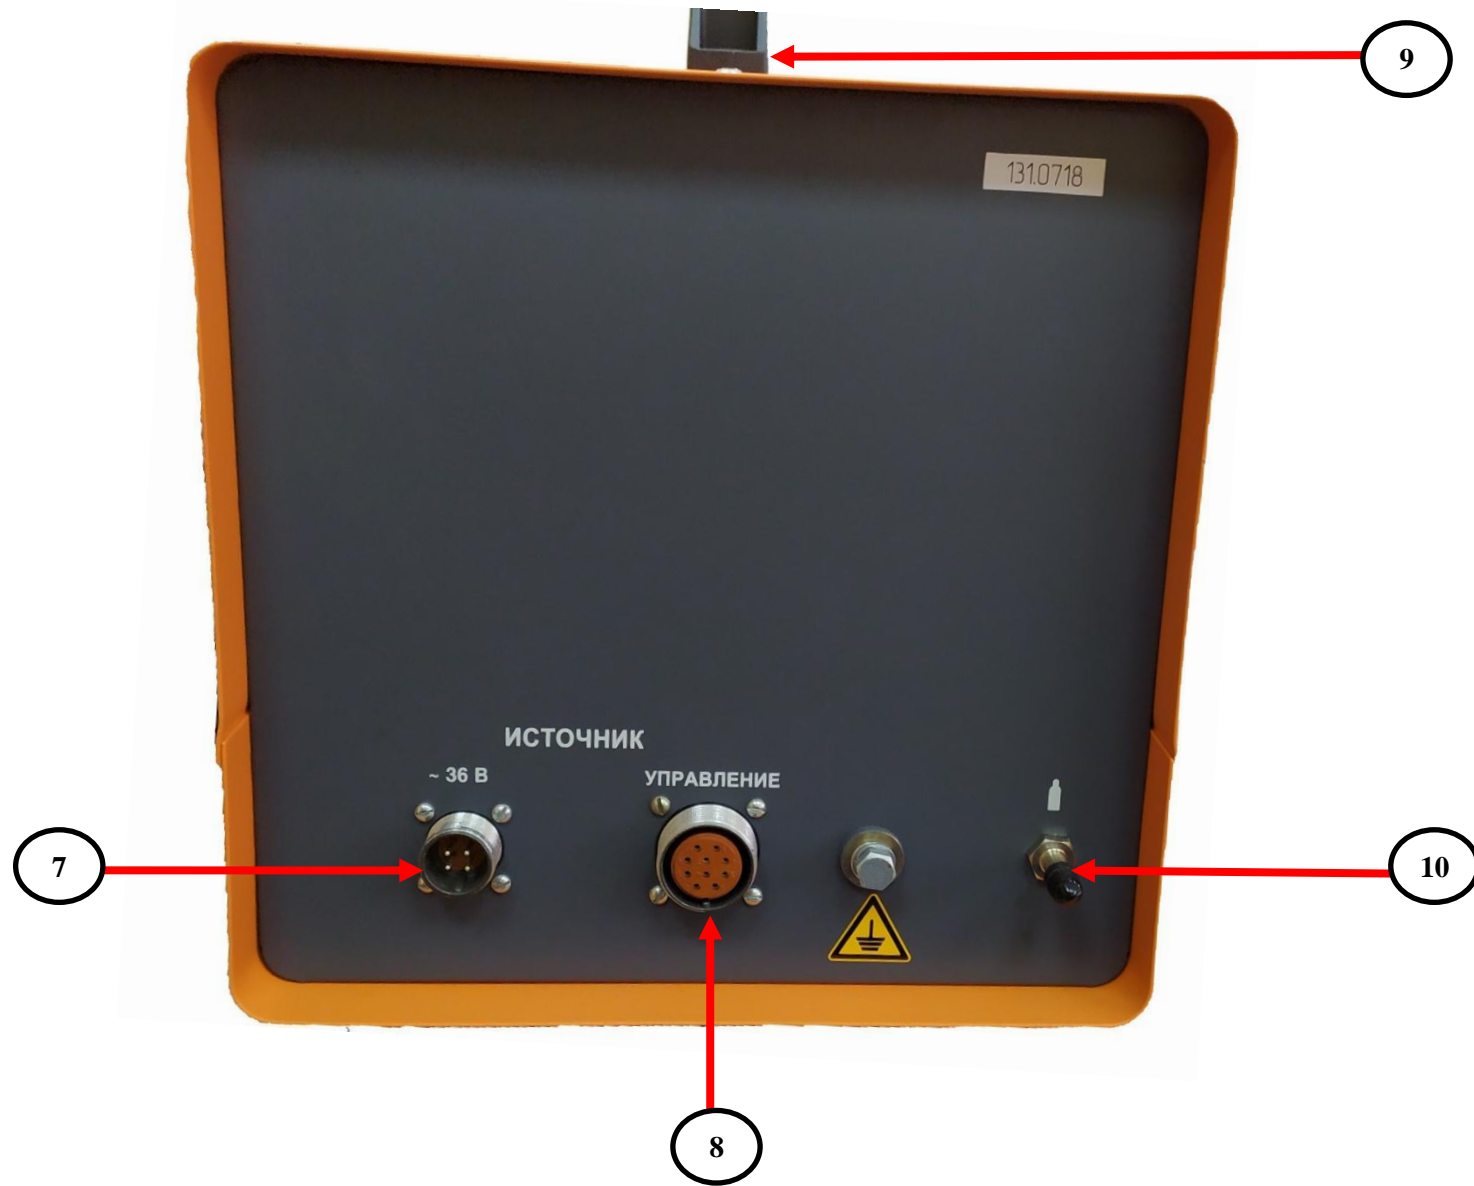

Эл.почта: service@tehnotron.ru

Содержание

Блок управления САУ4.33	3
Инверторный источник питания ДС200А.33А	8
Пульт оператора САУ4.33.....	16

Блок управления САУ4.33

Рис.1 Передняя панель.

Рис.2 Задняя панель.

Рис.5 Без крышки.

№	Каталожный №.	Наименование	Кол-во в изделии в шт.	Внешний вид комплектующей
1	000008699	Ротаметр ТТ288-0303	1	
2	000000309	Разъем управления сварочной головкой Х4	1	Резьбовой
3	000000288	Разъем привода вращения сварочной головки Х3	1	Резьбовой
4	000000315	Разъем ПДУ Х5	1	
5	000000242	Кнопка переключения режимов	1	-
6	000000267	Кнопка «Тест газа»	1	-
7	000000283	Разъем питания Х1	1	Резьбовой
	000012908			Быстросъемный
8	000000303	Разъем управления Х2	1	Резьбовой
	000012605			Быстросъемный
9	000003910	Ручка	1	
10	000001458/ 000001447/ 000001442	Газовый клапан в сборе	1	

№	Каталожный №.	Наименование	Кол-во в изделии в шт.	Внешний вид комплектующей
11	00005680	Плата индикации с экраном	1	
12	000023024	Плата управления А2 ТТ376-010103*	1	-
13	000022708	Плата питания А1 ТТ360-010104*	1	-
14	000023407	Плата привода вращения ТТ360-010103-04* А3	1	-
15	000023406	Плата привода АРНД ТТ360-010103-03* А6	1	-
16	000023406	Плата привода подачи проволоки ТТ360-010103-03* А5	1	-
17	000023407	Плата привода колебания ТТ360-010103-04* А4	1	-

*При заказе плат обратить внимание на изменения (версии) плат.

Инверторный источник питания ДС200А.33А

Рис.5 Передняя панель.

Рис.6 Задняя панель.

Рис.7 Вид справа.

Рис.8 Вид слева.

№	Каталожный №.	Наименование	Кол-во в изделии в шт.	Внешний вид комплектующей
1	000008699	Ротаметр ТТ288-0303	1	
2	000004025	Силовая розетка 35-50 «+»	1	
3	000003912	Ручка	1	
4	000003907	Ручка регулировки в сборе	1	
5	000012467	Разъем ПДУ Х2	1	
6	000012321	Разъем горелки Х3	1	
7	000004025	Силовая розетка 35-50 «->»	1	
8	000001223	Силовой автомат трехфазный 32А	1	