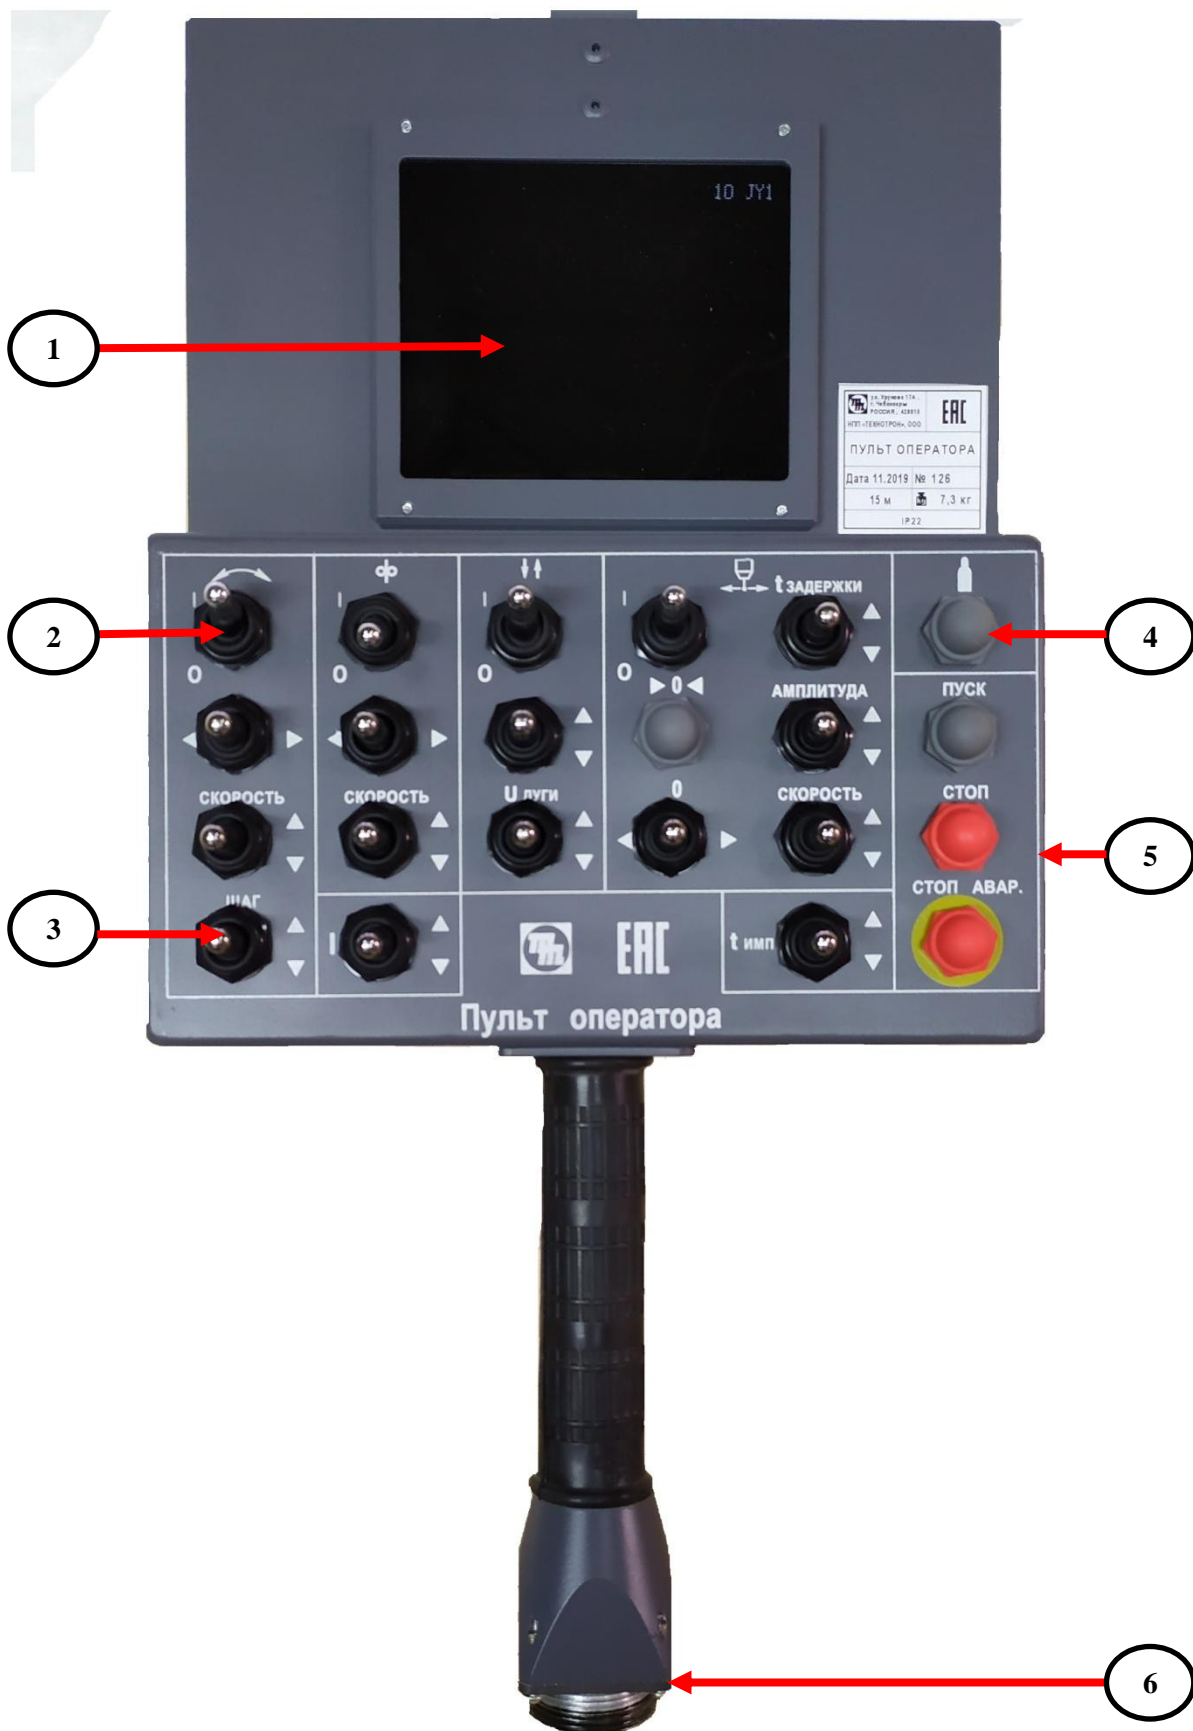

Пульт оператора САУ4.33

№	Каталожный №.	Наименование	Кол-во в изделии в шт.	Внешний вид комплектующей
1	000001507	Светофильтр	1	-
2	000000268	Тумблер ВКЛ./ВЫЛ.	4	
3	000000269	Тумблер ВКЛ./ВЫЛ./ВКЛ.	13	
4	000000267	Кнопка	5	
5	000021566	Плата управления	1	
6	000000315	Разъем ПДУ X5	1